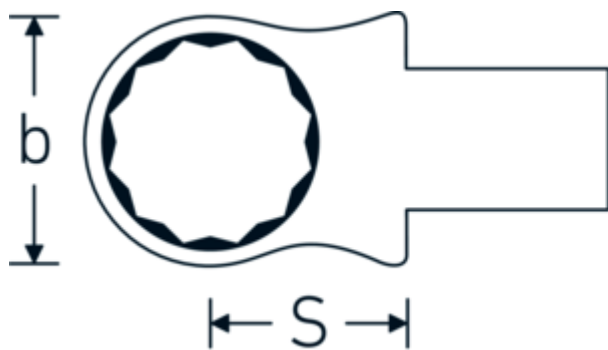

Ring-indstiksværktøj

732/40

Art. nr. 58224021
GTIN 4018754034260
Model 732/40 21

Betegnelse.

Ring-indstiksværktøj Str. 21mm Værktøjshold.14 x 18

Fordele.

Til momentnøgler med firkantet indstik

Teknisk tegning.

Tekniske egenskaber.

Bredde mm. (b)	33 mm
Værktøjsholderens størrelse [indvendig firkant]	14 x 18 mm
Højde mm. (h)	15 mm
S	25 mm

Logistiske data.

Dybde mm. (IFS)	67
Bredde mm. (IFS)	33
Højde mm. (IFS)	21
WEEE/ElektroG	nicht ear-pflichtig
Længde (pakket, mm.)	72

Nøglestørrelse [mm.]	21 mm	Bredde (pakket, mm.)	36
		Højde (pakket, mm.)	22
		Volym (förpackad, dm3)	0.057024 dm3
		Art. nr.	58224021
		Vægt (brutto, kg)	0,155
		Vægt PAP (kg)	0,000
		Vægt PVC (kg)	0,002
		GTIN	4018754034260
		Oprindelsesland AWR	GERMANY
		Oprindelsesregion	Nordrhein-Westfalen
		Toldtarif nr.	82041100
		Pakkestandard	1
		Vægt (g)	144 g