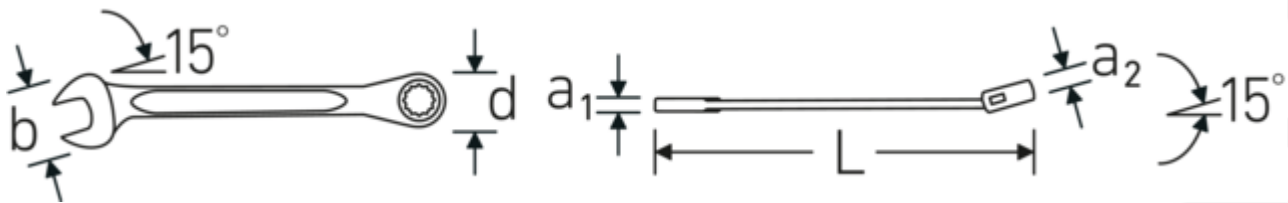

Product highlights.

MER EXAKT.

Särskilt låga tillverkningstoleranser med reproducerbar måttprecision gör att alla nycklar alltid har rätt mått. Både käft och ring sitter alltid säkert på skruven för så perfekt kraftöverföring som möjligt.

Technologies and features.

Dubbel T-profil

Våra kombinations- och u-ringnycklar har en extra fördjupning i mitten av verktyget. Precis som principen med en dubbel T-balk ger detta en enorm bärförmåga och maximal styrka samtidigt som vikten minskas.

Offset Shaft Design

Våra skiftnycklar är specialutformade med extra förstärkning i de belastningszoner där den största kraften appliceras - nämligen vid förbindelsen mellan käften och skftet - för att förhindra deformation.

Technical Drawing.

Technical Attributes.

a1	10,0 mm
a2	13,5 mm
Antal tänder	72
Arbetsvinkel	5 °
Bredd mm (b)	46.5 mm
d	41,0 mm
Längd mm (L)	285 mm

Logistics data.

Djup mm (IFS)	282
Bredd mm (IFS)	45
Höjd mm (IFS)	20
Längd (packad, mm)	400
Bredd (packad, mm)	150
Höjd (packad, mm)	30
Volym (förpackad, dm ³)	1.8 dm ³