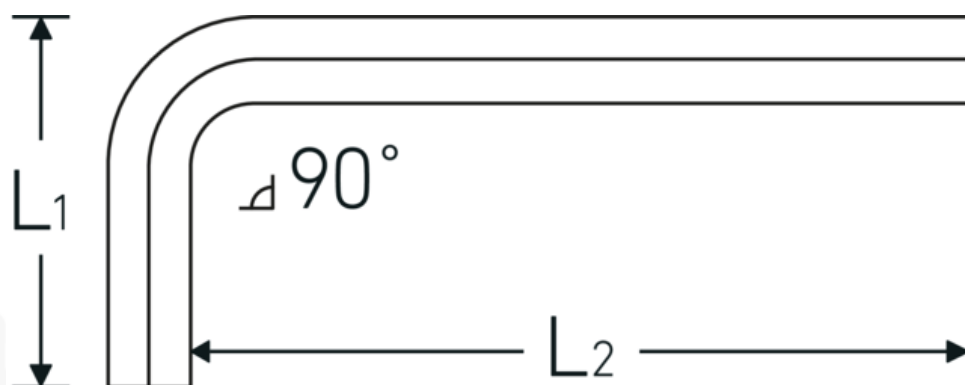

Klucze trzpieniowe

10760aCV

Art. nr 43550014
GTIN 4018754029457
Modelka 10760 ACV 7/32

Oznaczenie.

Wkrętaki kątowe Wyjście sześciokątne 7/32 Dł.32mm x 80mm

Właściwości.

- do śrub z gniazdem sześciokątnym
- stal chromowo-wanadowa, nikielowane (roz. 0,028; 0,035; 0,050" oksydowane)

Zalety.

do śrub z łbem walcowym o gnieździe sześciokątnym

Rysunek techniczny.

Atrybuty techniczne.

Profil wyjściowy Sześciokąt

Dane logistyczne.

Głębokość mm (IFS) 90
Szerokość mm (IFS) 36

Sześciokąt wyjścia na zewnątrz (cal)	7/32
L1	32 mm
L2	80 mm
Długość mm (L)	90 mm

Wysokość mm (IFS)	6
Długość (w opakowaniu, mm)	110
Szerokość (w opakowaniu, mm)	60
Wysokość (w opakowaniu, mm)	22
Objętość (w opakowaniu, dm ³)	0.1452 dm ³
Art. nr	43550014
Waga (brutto, kg)	0,237
Waga PAP (kg)	0,000
Waga PVC (kg)	0,003
GTIN	4018754029457
Kraj pochodzenia AWR	GERMANY
Region pochodzenia	Hessen
WEEE/ElektroG	nicht ear-pflichtig
Nr taryfy celnej	82054000
Standard pakowania	10
Waga (g)	23 g

Variants.

Art. nr	Nr modelu (ERP)	Oznaczenie	GTIN
43550003	10760 ACV 3/64	Wkrętaki kątowe Wyjście sześciokątne 3/64 Dł.14mm x 45mm	4018754029365
43550004	10760 ACV 1/16	Wkrętaki kątowe Wyjście sześciokątne 1/16 Dł.15mm x 45mm	4018754029372
43550005	10760 ACV 5/64	Wkrętaki kątowe Wyjście sześciokątne 5/64 Dł.16mm x 50mm	4018754029389
43550006	10760 ACV 3/32	Wkrętaki kątowe Wyjście sześciokątne 3/32 Dł.17mm x 51mm	4018754029396
43550007	10760 ACV 7/64	Wkrętaki kątowe Wyjście sześciokątne 7/64 Dł.20mm x 54mm	4018754029402
43550008	10760 ACV 1/8	Wkrętaki kątowe Wyjście sześciokątne 1/8 Dł.22mm x 57mm	4018754029419
43550009	10760 ACV 9/64	Wkrętaki kątowe Wyjście sześciokątne 9/64 Dł.23mm x 63mm	4018754029426
43550010	10760 ACV 5/32	Wkrętaki kątowe Wyjście sześciokątne 5/32 Dł.25mm x 65mm	4018754029433
43550012	10760 ACV 3/16	Wkrętaki kątowe Wyjście sześciokątne 3/16 Dł.29mm x 70mm	4018754029440
43550014	10760 ACV 7/32	Wkrętaki kątowe Wyjście sześciokątne 7/32 Dł.32mm x 80mm	4018754029457