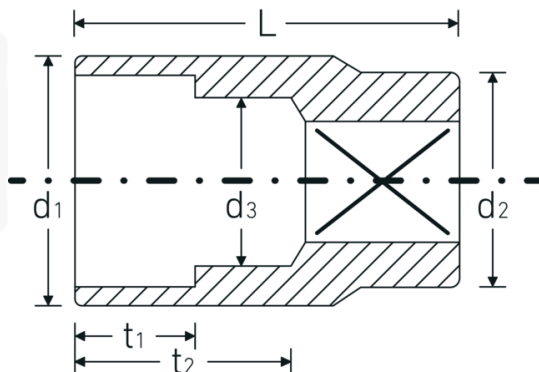

Steckschlüsseinsätze 3/8", metrisch

456

Art.-Nr. 02110014

GTIN 4018754002955

Modell 456 14

Bezeichnung. 3/8 " Steckschlüsseinsatz SW 14mm L.30mm

- Eigenschaften.**
- Sechskant mit AS-Drive-Profil
 - 3/8" Innenvierkant-Antrieb
 - HPQ® Hochleistungsstahl, verchromt
 - DIN 3124 / ISO 2725-1 / ASME B 107.5M / DIN EN 3709

Technische Zeichnung.

Technische Attribute.

Abtriebsprofil	Sechskant AS-Drive
Antriebsvierkant innen (Zoll)	3/8 "
d1	19,4 mm
d2	17,5 mm
d3	13 mm
DIN	DIN 3124 / ISO 2725-1, ASME B 107.5M, DIN EN 3709
Länge mm (L)	30 mm
Schlüsselweite [mm]	14 mm
t1	11,5 mm
t2	15,8 mm

Logistikdaten.

Tiefe mm (IFS)	26
Breite mm (IFS)	20
Höhe mm (IFS)	20
WEEE/ElektroG	nicht ear-pflichtig
Länge (verpackt, mm)	101
Breite (verpackt, mm)	41
Höhe (verpackt, mm)	27
Volumen (verpackt, dm3)	0.111807 dm3
Art.-Nr.	02110014
Gewicht (brutto, kg)	0,340
Gewicht PAP (kg)	0,000
Gewicht PVC (kg)	0,003
GTIN	4018754002955
Ursprungsland AWR	GERMANY
Ursprungsregion	Nordrhein-Westfalen
Zolltarifnr.	82042000
Packnorm	10
Gewicht (g)	29 g