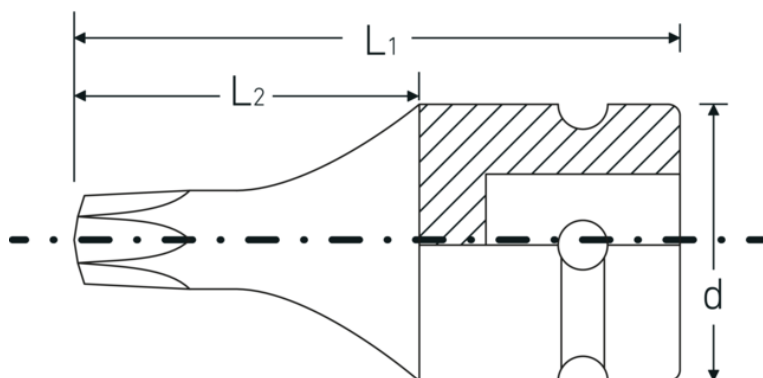

Avantages.

Carré d'entraînement femelle 1/2".

Points forts du produit.

Fonctionnalité optimisée.

Toutes les douilles IMPACT possèdent un trou de part en part pour la tige de liaison ainsi qu'une gorge profonde pour la bague de sécurité en caoutchouc. La tige de sûreté n'est pas sous contrainte durant l'application.

Grande précision d'ajustement.

La grande précision d'ajustement due à des tolérances extrêmement étroites garantit une transmission sans jeu de la force de la visseuse à choc sur la douille et une action nettement meilleure.

Dessin technique.

Attributs techniques.

Empreinte	TORX®
Profil de sortie TORX® (mm)	6,6 mm
Carré d'entraînement intérieur (pouces)	1/2 "
d	25 mm
Taille Profil de sortie	T40
L1	40 mm
L2	21 mm

Données logistiques.

Profondeur mm (IFS)	40
Largeur	25
Hauteur mm (IFS)	25
WEEE/ElektroG	nicht ear-pflichtig
Longueur (emballé, mm)	105
Largeur (emballé, mm)	45
Hauteur (emballé, mm)	26
Volume (emballé, dm3)	0.12285 dm3
Réf. n°	23070040
Poids (brut, kg)	0,296
Poids PAP (kg)	0,000
Poids PVC (kg)	0,003
GTIN	4018754015238
Pays d'origine AWR	GERMANY
Région d'origine	Nordrhein-Westfalen
Position tarifaire	82042000
Emballage	5
Poids	58 g