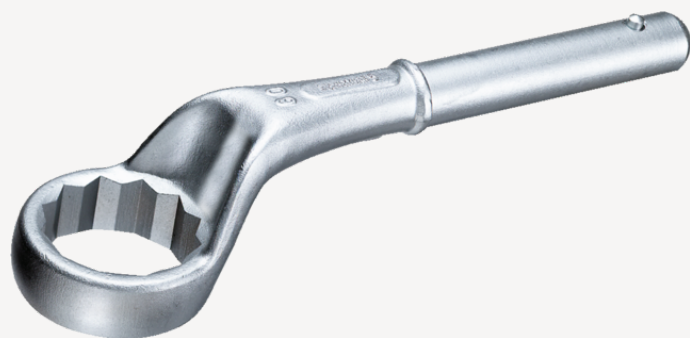

Klucze oczkowe jednostronne

5

Art. nr 42020070
GTIN 4018754023585
Modelka 5 70

Oznaczenie.

Klucz oczkowy pojedynczy do dociągania Rozmiar 70mm Dł.365mm

Właściwości.

- bez trzonu
- stal stopowa chromowa, chromowane

Rysunek techniczny.

Atrybuty techniczne.

a	35,5 mm
Szerokość mm (b)	105 mm
dla modelu	4
Wysokość mm (h)	55 mm
L1	365 mm
L2	1065 mm
Szerokość w poprzek mieszkań 1 [mm]	70 mm

Dane logistyczne.

Głębokość mm (IFS)	368
Szerokość mm (IFS)	106
Wysokość mm (IFS)	80
Długość (w opakowaniu, mm)	368
Szerokość (w opakowaniu, mm)	106
Wysokość (w opakowaniu, mm)	80