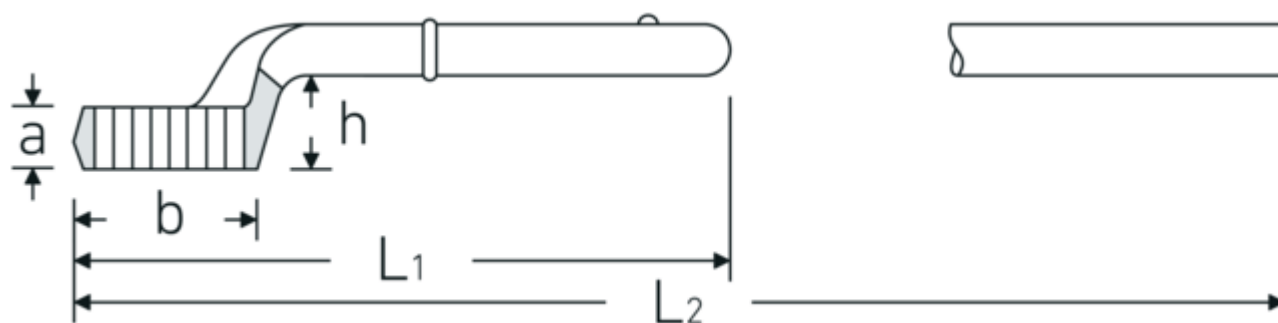

Klucze oczkowe jednostronne

5

Art. nr 42020070
GTIN 4018754023585
Modelka 5 70

Oznaczenie.

Klucz oczkowy pojedynczy do dociągania Rozmiar 70mm Dł.365mm

Właściwości.

- bez trzonu
- stal stopowa chromowa, chromowane

Rysunek techniczny.

Atrybuty techniczne.

a	35,5 mm
Szerokość mm (b)	105 mm
dla modelu	4
Wysokość mm (h)	55 mm
L1	365 mm
L2	1065 mm
Szerokość w poprzek mieszkań 1 [mm]	70 mm

Dane logistyczne.

Głębokość mm (IFS)	368
Szerokość mm (IFS)	106
Wysokość mm (IFS)	80
Długość (w opakowaniu, mm)	368
Szerokość (w opakowaniu, mm)	106
Wysokość (w opakowaniu, mm)	80

Variants.

Art. nr	Nr modelu (ERP)	Oznaczenie	GTIN
42020024	5 24	Klucz oczkowy pojedynczy do dociągania Rozmiar 24mm Dł.180mm	4018754023394
42020027	5 27	Klucz oczkowy pojedynczy do dociągania Rozmiar 27mm Dł.190mm	4018754023400
42020030	5 30	Klucz oczkowy pojedynczy do dociągania Rozmiar 30mm Dł.200mm	4018754023417
42020032	5 32	Klucz oczkowy pojedynczy do dociągania Rozmiar 32mm Dł.235mm	4018754023424
42020036	5 36	Klucz oczkowy pojedynczy do dociągania Rozmiar 36mm Dł.245mm	4018754023455
42020038	5 38	Klucz oczkowy pojedynczy do dociągania Rozmiar 38mm Dł.250mm	4018754023479
42020041	5 41	Klucz oczkowy pojedynczy do dociągania Rozmiar 41mm Dł.265mm	4018754023486
42020042	5 42	Klucz oczkowy pojedynczy do dociągania Rozmiar 42mm Dł.265mm	4018754023493
42020046	5 46	Klucz oczkowy pojedynczy do dociągania Rozmiar 46mm Dł.280mm	4018754023509
42020050	5 50	Klucz oczkowy pojedynczy do dociągania Rozmiar 50mm Dł.290mm	4018754023523
42020055	5 55	Klucz oczkowy pojedynczy do dociągania Rozmiar 55mm Dł.300mm	4018754023547
42020060	5 60	Klucz oczkowy pojedynczy do dociągania Rozmiar 60mm Dł.345mm	4018754023561
42020065	5 65	Klucz oczkowy pojedynczy do dociągania Rozmiar 65mm Dł.355mm	4018754023578