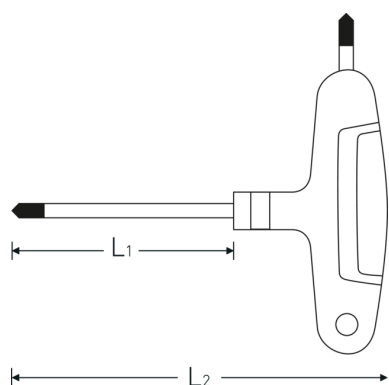

## TORX® Schraubendreher

10769

Art.-Nr. 43293025

GTIN 4018754319480

Modell 10769 T25

### Bezeichnung.

TORX® Schraubendreher T25 L.110mm

### Eigenschaften.

- für Innen-TORX® Schrauben
- mit zwei Abtrieben
- schwarze Spitze
- mit 2-Komponenten-Quergriff
- Chrome Alloy Steel, mattverchromt

### Technische Attribute.

Abtriebsprofil	TORX®
Größe Abtriebsprofil	T25
L1	110 mm
L2	135 mm