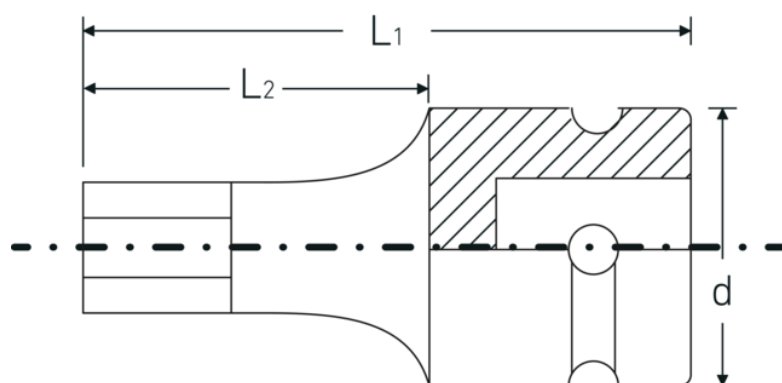

### Optimeret funktionalitet

Alle IMPACT-topnøgleindsatser har en gennemgående tværboring til forbindelsesstiften samt en dyb rille til sikringsgummiringen. Sikringsstiften belastes ikke ved anvendelsen.

### Høj pasningsnøjagtighed.

Den høje pasning på grund af ekstremt tætte tolerancer garanterer en optimal, slørfri overførsel af kræfterne fra slagnøglen til topnøgleindsatsen og en tydeligt forøget holdbarhed.

## Teknisk tegning.

## Tekniske egenskaber.

Udgangsprofil	hex
Udvendig sekskant (mm.)	6 mm
Indvendig firkantsdrev (tommer)	1/2 "
d	25 mm
L1	40 mm
L2	20 mm