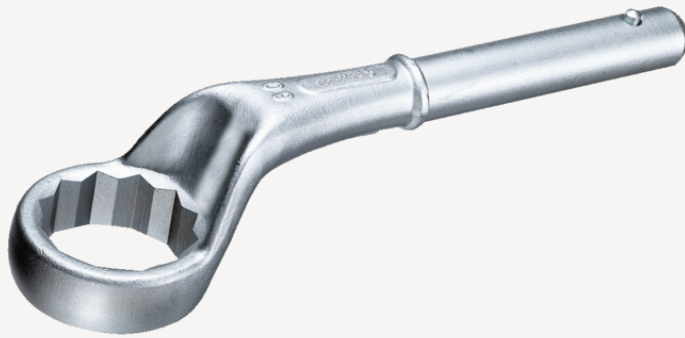

## Opsteekringsleutel

5

Artikelnr. **42020027**  
GTIN **4018754023400**  
Model **5 27**

### Aanwijzing.

Opsteekringsleutel Maat 27mm L.190mm

### Eigenschappen.

- zonder pijpgreep
- Chrome-Alloy-Steel, verchromd

### Technische kenmerken.

a	17 mm
Breedte mm (b)	41 mm
voor model	1
Hoogte mm (h)	31,5 mm
L1	190 mm
L2	560 mm
Flatbreedte 1 [mm]	27 mm