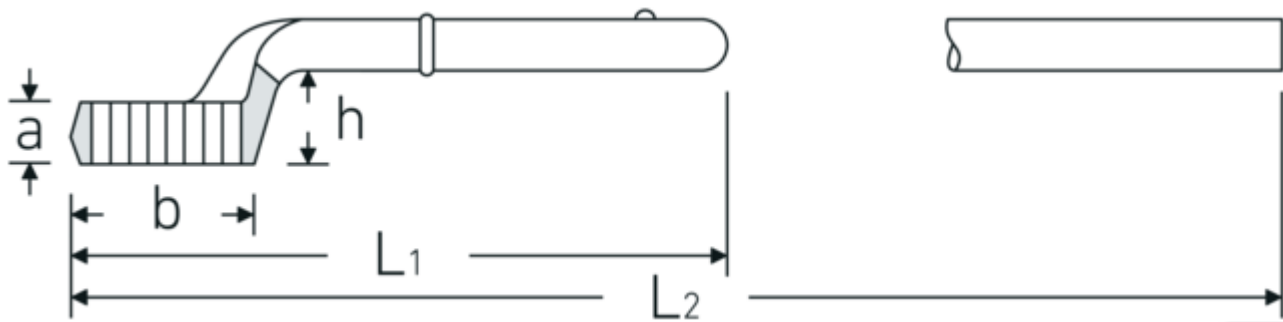

### Aanwijzing.

Opsteekringsleutel Maat 27mm L.190mm

### Technische kenmerken.

a	17 mm
Breedte mm (b)	41 mm
voor model	1
Hoogte mm (h)	31,5 mm
L1	190 mm
L2	560 mm
Flatbreedte 1 [mm]	27 mm