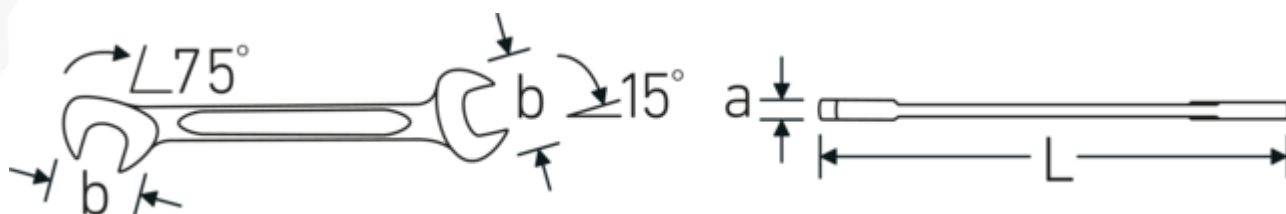

ELECTRIC 12a

Art. no. **40463232**
GTIN **4018754020034**
Model **ELECTRIC 12a 1/2**

Label. Stl. 1/2 " L.131mm

Features. • kromlegerat stål, förkromade

Technologies and features.

Dubbel T-profil

Våra kombinations- och u-ringnycklar har en extra fördjupning i mitten av verktyget. Precis som principen med en dubbel T-balk ger detta en enorm bärförmåga och maximal styrka samtidigt som vikten minskas.

Offset Shaft Design

Våra skiftnycklar är specialutformade med extra förstärkning i de belastningszoner där den största kraften appliceras - nämligen vid förbindelsen mellan käften och skaftet - för att förhindra deformation.

Technical Drawing.

Technical Attributes.

a	3 mm
Bredd mm (b)	28.3 mm
Längd mm (L)	131 mm
Käkens position	15/75 °
Nyckelstorlek 1 [tum]	1/2 "
Nyckelstorlek 2 [tum]	1/2 "

Logistics data.

Djup mm (IFS)	131
Bredd mm (IFS)	29
Höjd mm (IFS)	3
Längd (packad, mm)	135
Bredd (packad, mm)	70
Höjd (packad, mm)	15
Volym (förpackad, dm3)	0.14175 dm3
Art. no.	40463232
Vikt (brutto, kg)	0,375
Vikt PAP (kg)	0,000
Vikt PVC (kg)	0,004
GTIN	4018754020034
Ursprungsland AWR	GERMANY
Ursprungsregion	Nordrhein-Westfalen
WEEE/ElektroG	nicht ear-pflichtig
Tulltaxa nr.	82041100
Förpackningsstandard	10
Vikt (g)	37 g