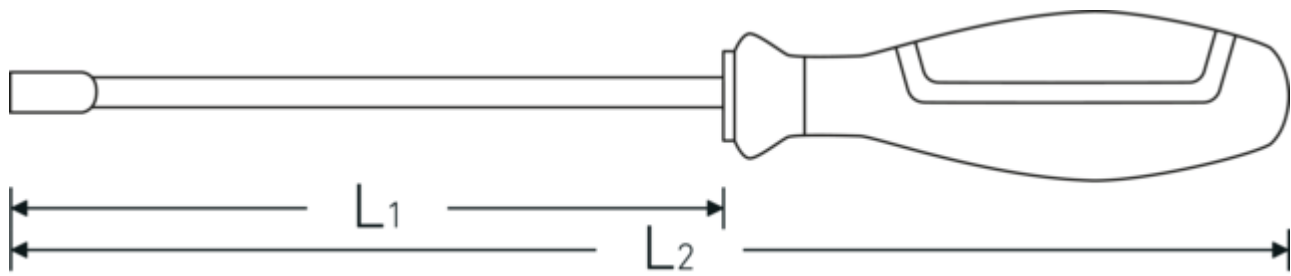

Zeskant-dopschroevendraaier DRALL+

12500N

Artikelnr. 43093010
GTIN 4018754278213
Model 12500N 10

Aanwijzing.

Dopschroevendraaier m. greep, DRALL+ Maat 10mm L.125mm

Eigenschappen.

- DIN 3125
- Chroom-Vanadium, verchroomd

Voordelen.

DIN 3125

Technologieën en kenmerken.

3-componenten-handgreep

Onze 3-componenten-handgreep combineert harde, zachte en speciale met vezels gecoate componenten. Die combinatie zorgt voor geoptimaliseerde ergonomie, maximale krachtoverbrenging en verhoogde veiligheid bij het dagelijks gebruik.

Technische tekening.

Technische kenmerken.

d	14,7 mm
DIN	DIN 3125
L1	125 mm
L2	240 mm
Sleutelplaatdikte [mm]	10 mm

Logistieke gegevens.

Diepte mm (IFS)	237
Breedte mm (IFS)	34
Hoogte mm (IFS)	34
Lengte (verpakt, mm)	305
Breedte (verpakt, mm)	115
Hoogte (verpakt, mm)	84
Volume (verpakt, dm3)	2.9463 dm3
Artikelnr.	43093010
Gewicht (bruto, KG)	1,320
Gewicht PAP (KG)	0,082
Gewicht PVC (KG)	0,000
GTIN	4018754278213
Land van oorsprong AWR	GERMANY
Regio van oorsprong	Nordrhein-Westfalen
WEEE/ElektroG	nicht ear-pflichtig
Douanetarief nr.	82054000
Verpakkingsstandaard	10
Gewicht (g)	122 g