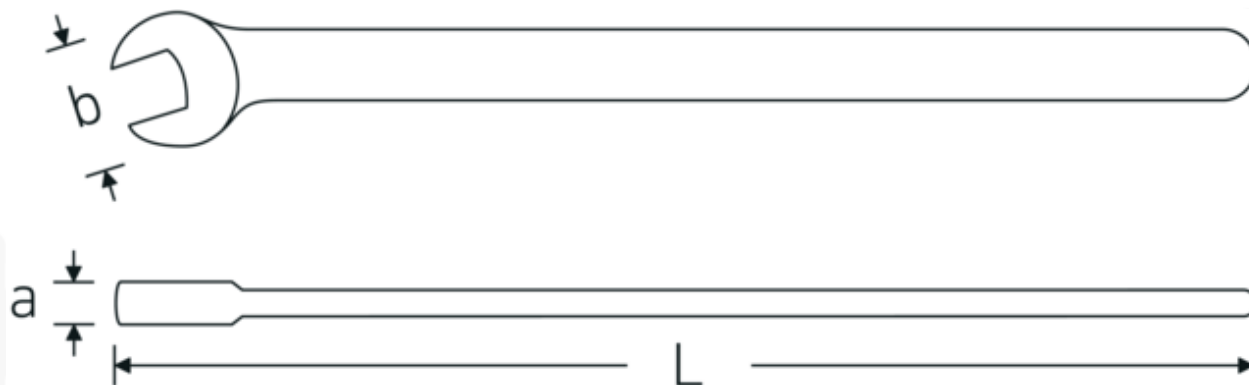

Chiave ad una bocca VDE

12160 VDE

Nr. art **44180022**
GTIN **4018754254019**
Modello **12160 VDE 22**

Designazione.

Chiave a una bocca VDE Mis. 22mm Lar.248mm

Descrizione.

- Chrome-Alloy-Steel, cromate
- VDE isolato fino a 1000 V
- DIN EN 60900
- #T; AC/1000 V

Vantaggi.

DIN EN 60900

Disegno tecnico.

Attributi tecnici.

a	13,5 mm
Larghezza mm (b)	50 mm
DIN	DIN EN 60900
Lunghezza mm (L)	248 mm
Larghezza tra le piastre 1 [mm]	22 mm

Dati logistici.

Profondità mm (IFS)	249
Larghezza mm (IFS)	47
Altezza mm (IFS)	14
Lunghezza (imballata, mm)	300
Larghezza (imballata, mm)	100
Altezza (imballata, mm)	15
Volume (imballato, dm3)	0.45 dm3
N° Art.	44180022
Peso (lordo, kg)	0,256
Peso PAP (kg)	0,000
Peso PVC (kg)	0,006
GTIN	4018754254019
Paese di origine AWR	GERMANY
Regione di origine	Nordrhein-Westfalen
RAEE/Legge sull'elettricità	nicht ear-pflichtig
N. tariffa doganale	82041100
Standard di imballaggio	1
Peso [mm]	254 g

Varianti.

N° Art.	Nr. modello (ERP)	Designazione	GTIN
44180010	12160 VDE 10	Chiave a una bocca VDE Mis. 10mm Lar.140,7mm	4018754253968
44180013	12160 VDE 13	Chiave a una bocca VDE Mis. 13mm Lar.166,4mm	4018754253975
44180014	12160 VDE 14	Chiave a una bocca VDE Mis. 14mm Lar.181mm	4018754253982
44180017	12160 VDE 17	Chiave a una bocca VDE Mis. 17mm Lar.200mm	4018754253999
44180019	12160 VDE 19	Chiave a una bocca VDE Mis. 19mm Lar.218mm	4018754254002
44180022	12160 VDE 22	Chiave a una bocca VDE Mis. 22mm Lar.248mm	4018754254019