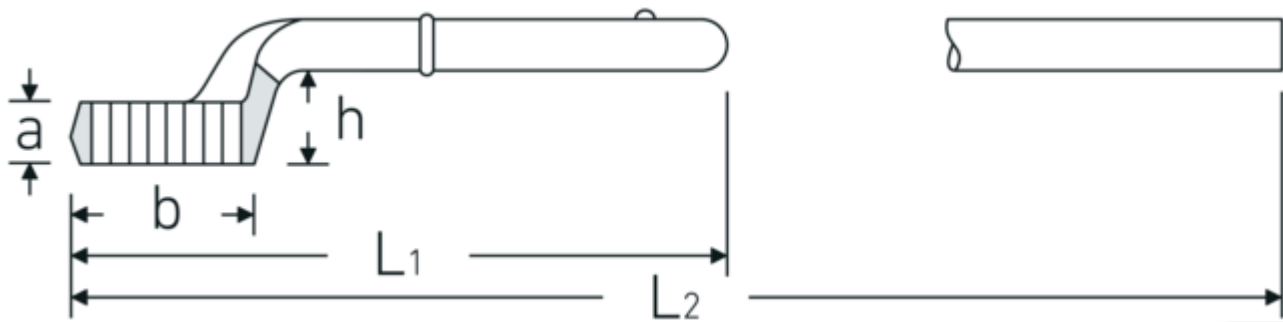

Opsteekringsleutel

5

Artikelnr. **42020055**
GTIN **4018754023547**
Model **5 55**

Aanwijzing.

Opsteekringsleutel Maat 55mm L.300mm

Eigenschappen.

- zonder pijpgreep
- Chrome-Alloy-Steel, verchromd

Technische tekening.

Technische kenmerken.

a	28 mm
Breedte mm (b)	81 mm
voor model	3
Hoogte mm (h)	45,5 mm
L1	300 mm
L2	925 mm
Flatbreedte 1 [mm]	55 mm

Logistieke gegevens.

Diepte mm (IFS)	302
Breedte mm (IFS)	80
Hoogte mm (IFS)	67
Lengte (verpakt, mm)	302
Breedte (verpakt, mm)	80
Hoogte (verpakt, mm)	67
Volume (verpakt, dm3)	1.61872 dm3
Artikelnr.	42020055