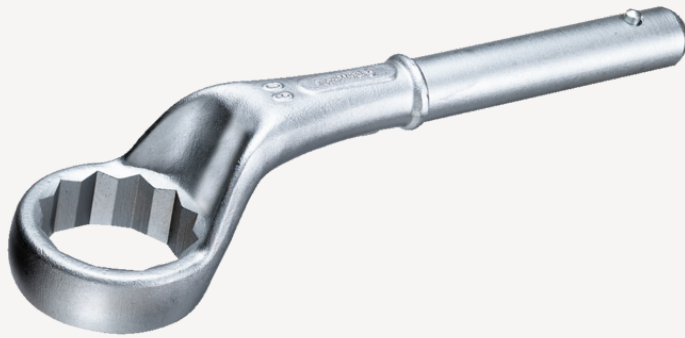

Opsteekringsleutel

5

Artikelnr. **42020055**
GTIN **4018754023547**
Model **5 55**

Aanwijzing.

Opsteekringsleutel Maat 55mm L.300mm

Eigenschappen.

- zonder pijpgreep
- Chrome-Alloy-Steel, verchromd

Technische tekening.

Technische kenmerken.

a	28 mm
Breedte mm (b)	81 mm
voor model	3
Hoogte mm (h)	45,5 mm
L1	300 mm
L2	925 mm
Flatbreedte 1 [mm]	55 mm

Logistieke gegevens.

Diepte mm (IFS)	302
Breedte mm (IFS)	80
Hoogte mm (IFS)	67
Lengte (verpakt, mm)	302
Breedte (verpakt, mm)	80
Hoogte (verpakt, mm)	67
Volume (verpakt, dm3)	1.61872 dm3
Artikelnr.	42020055