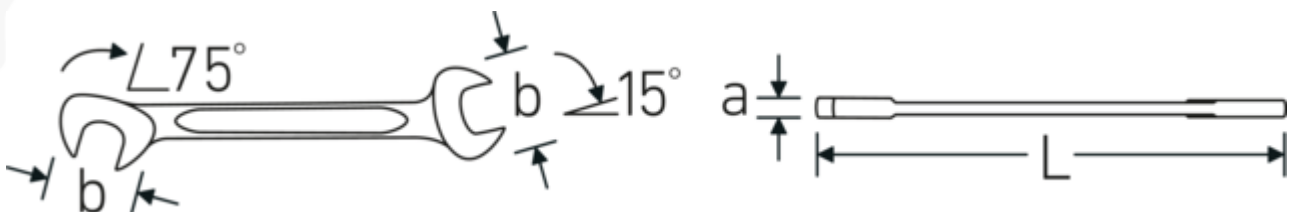

Dubbele steeksleutel klein ELECTRIC, metrisch

ELECTRIC 12

Artikelnr. **40060404**
GTIN **4018754018550**
Model **ELECTRIC 12 4**

Aanwijzing.

Dubbele steeksleutel klein ELECTRIC Maat 4 mm L.70mm

Eigenschappen.

- Chrome-Alloy-Steel, verchromd

Technologieën en kenmerken.

Dubbel-T-profiel

Onze combinatie- en ringsleutels hebben een extra uitsparing in het midden van het gereedschap. Vergelijkbaar met het principe van een dubbele T-balk biedt dit een enorme overdrachtscapaciteit en maximale sterkte bij een lager gewicht.

Offset Shaft Design

Onze steeksleutels zijn speciaal ontworpen met extra versterking in de belastingszones waar de meeste kracht wordt uitgeoefend - namelijk bij de verbinding tussen de bek en de steel - om vervorming te voorkomen.

Technische tekening.

Technische kenmerken.

a	2 mm
Breedte mm (b)	10.5 mm
Lengte mm (L)	70 mm
Positie bek	15/75 °
Flatbreedte 1 [mm]	4 mm
Breedte over vlakken 2 [mm]	4 mm

Logistieke gegevens.

Diepte mm (IFS)	70
Breedte mm (IFS)	11
Hoogte mm (IFS)	2
Lengte (verpakt, mm)	90
Breedte (verpakt, mm)	40
Hoogte (verpakt, mm)	7
Volume (verpakt, dm³)	0.0252 dm ³
Artikelnr.	40060404
Gewicht (bruto, KG)	0,053
Gewicht PAP (KG)	0,000
Gewicht PVC (KG)	0,002
GTIN	4018754018550
Land van oorsprong AWR	GERMANY
Regio van oorsprong	Nordrhein-Westfalen
WEEE/ElektroG	nicht ear-pflichtig
Douanetarief nr.	82041100
Verpakkingsstandaard	10
Gewicht (g)	5 g