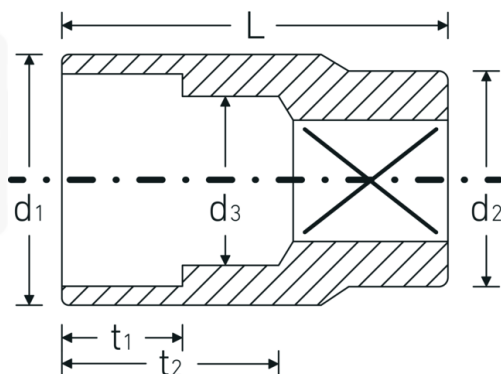

Steckschlüsseinsätze 3/8", zöllig

45a

Art.-Nr. 02410035

GTIN 4018754126972

Modell 45 A 19/32

Bezeichnung.

3/8 " Steckschlüsseinsatz SW 19/32" L.31mm

Eigenschaften.

- Doppelsechskant mit AS-Drive-Profil
- 3/8" Innenvierkant-Antrieb
- HPQ® Hochleistungsstahl, verchromt
- ASME B 107.1 / Fed. Spec. GGG-W-641 / SAE AS 954-E (Prüfwerte)

Technologien und Leistungsmerkmale.

Technische Zeichnung.

Technische Attribute.

Abtriebsprofil	Doppelsechskant AS-Drive
Antriebsvierkant innen (Zoll)	3/8 "
d1	20,6 mm
d2	19 mm
d3	14 mm
Länge mm (L)	31 mm
Schlüsselweite [Zoll]	19/32 "
t1	13 mm
t2	19,2 mm

Logistikdaten.

Tiefe mm (IFS)	31
Breite mm (IFS)	21
Höhe mm (IFS)	21
WEEE/ElektroG	nicht ear-pflichtig
Länge (verpackt, mm)	150
Breite (verpackt, mm)	75
Höhe (verpackt, mm)	21
Volumen (verpackt, dm3)	0.23625 dm3
Art.-Nr.	02410035
Gewicht (brutto, kg)	0,186
Gewicht PAP (kg)	0,000
Gewicht PVC (kg)	0,005
GTIN	4018754126972
Ursprungsland AWR	GERMANY
Ursprungsregion	Nordrhein-Westfalen
Zolltarifnr.	82042000
Packnorm	5
Gewicht (g)	36 g