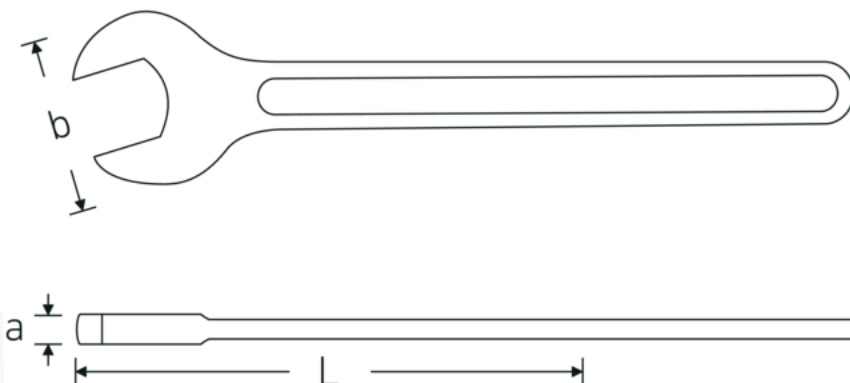

Llaves de una sola boca

4004

Núm. art. **40040700**
GTIN **4018754018413**
Modelo **4004 70**

Designación. Llave de una boca SW 70mm Long.572mm

Descripción.

- DIN 894 asta 85 mm
- acero especial, gris acero

Ventajas.

DIN 894 hasta 85 mm

Dibujo técnico.

Atributos técnicos.

a 20 mm
Anchura mm (b) 142 mm

Datos logísticos.

Profundidad mm (IFS) 572
Anchura mm (IFS) 139

DIN	DIN 894	Altura mm (IFS)	22
Longitud mm (L)	572 mm	Longitud (empaquetada, mm)	572
Superficie	gris acero	Anchura (empaquetada, mm)	139
Anchura de los planos 1 [mm]	70 mm	Altura en pulgadas	22
		Volumen (envasado, dm3)	1.749176 dm3
		Núm. art.	40040700
		Peso (bruto, kg)	2,035
		Peso PAP (kg)	0,000
		Peso PVC (kg)	0,000
		GTIN	4018754018413
		País de origen AWR	GERMANY
		Región de origen	Nordrhein-Westfalen
		RAEE/Ley eléctrica	nicht ear-pflichtig
		Arancel de aduanas núm.	82041100
		Norma de embalaje	1
		Peso	2035 g