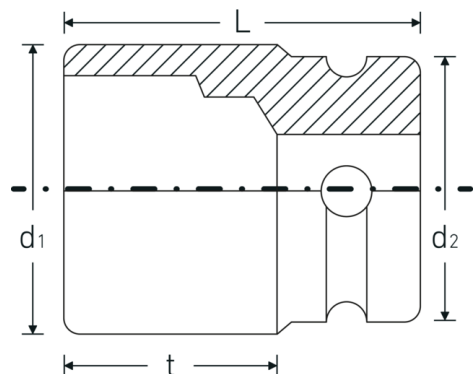

### Optimeret funktionalitet

Alle IMPACT-topnøgleindsatser har en gennemgående tværboring til forbindelsesstiften samt en dyb rille til sikringsgummiringen. Sikringsstiften belastes ikke ved anvendelsen.

## Tekniske egenskaber.

Udgangsprofil	sekskant
Indvendig firkantsdrev (tommer)	1/2 "
d1	28,8 mm
d2	30 mm
Længde mm. (L)	85 mm
Nøglestørrelse [mm.]	19 mm
t	67,5 mm