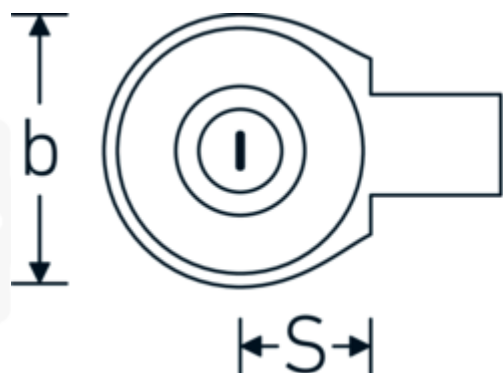

Embout à cliquet à denture fine

735

Réf. n° 58250005
GTIN 4018754034512
Modèle 735/5

Désignation.

Cliquet à emboîtement à denture fine Sortie 3/8 Porte Outil 9 x 12

Caractéristiques.

- réversible
- 60 dents

Avantages.

Made in Germany - Embout à cliquet à dents fines STAHLWILLE pour {369} inserts de raccordement, commutable, acier en alliage de chrome, 58250005

60 Les dents permettent d'avoir un angle de travail de seulement 6 °, pour un travail efficace même dans un espace restreint

Convient pour tous les outils (indépendamment du fabricant) 9 x 12 mm avec prise

Couple maximal : 100 N·m

Dessin technique.

Attributs techniques.

Carré de sortie extérieur (pouces)	3/8
Nombre de dents	60
Angle de travail	6 °
Largeur mm (b)	33 mm
Dim.	5
Taille du porte-outil [carré intérieur]	9 x 12 mm
Hauteur mm (h)	24 mm
Couple max.	100 N·m
S	17,5 mm