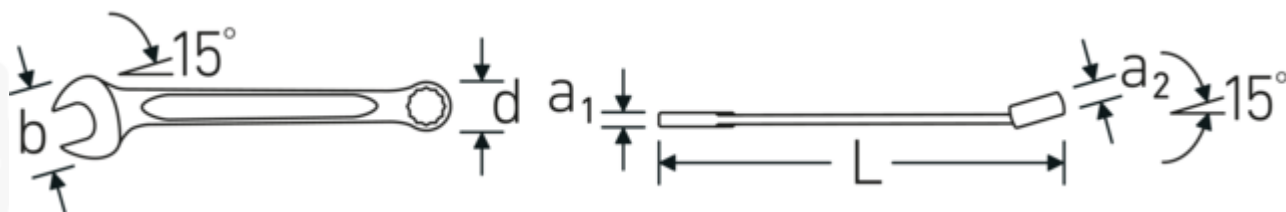

Pierścienie cienkościenne

Cienka średnica ścianek naszych pierścieni ułatwia pracę w ciasnych przestrzeniach. Boki pierścienia są wyższe od standardowych nakrętek, co zapobiega zakleszczaniu.

Offset Shaft Design

Rysunek techniczny.

Atrybuty techniczne.

a1	7,3 mm
a2	13 mm
Szerokość mm (b)	49 mm
d	31,8 mm
DIN	DIN 3113 Form A / ISO 7738 Form A
Długość mm (L)	260 mm
Pozycja szczęk	15 °
Pozycja pierścienia	15 °
Szerokość w poprzek mieszkań 1 [cał]	7/8 "
Szerokość w poprzek mieszkań 2 [cał]	7/8 "