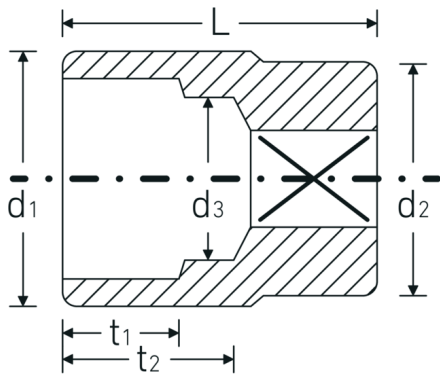

### Vorteile.

Made in Germany - STAHlwILLE {190}  
Steckschlüsseinsätze 3/4", metrisch 34 mm Länge 60 mm.

Sechskant AS-Drive, HPQ® Hochleistungsstahl, verchromt.

Im Gesenk geschmiedet, gehärtet und im Ölbad abgekühlt.

## Technische Attribute.

Abtriebsprofil	Sechskant AS-Drive
Antriebsvierkant innen (Zoll)	3/4 "
d1	47 mm
d2	40 mm
d3	31 mm
DIN	DIN 3124 / ISO 2725-1, ASME B 107.5 M
Länge mm (L)	60 mm
Schlüsselweite [mm]	34 mm
t1	24 mm
t2	34,4 mm