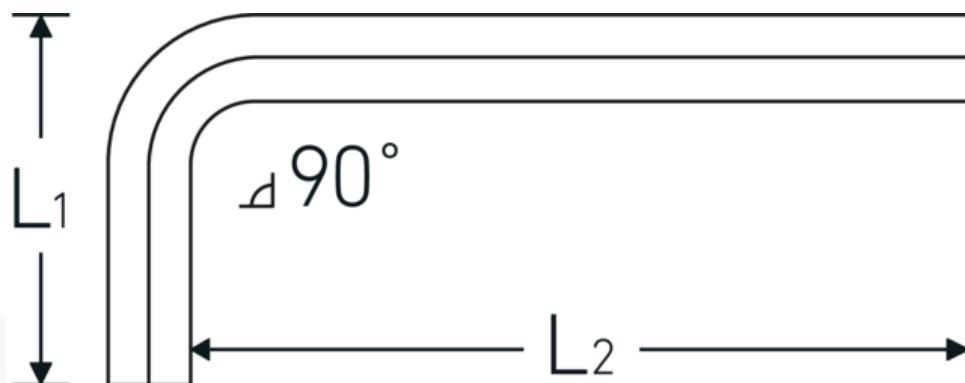

Sekskantet vinkelskruetrækker

10760aCV

Art. nr. 43550014
GTIN 4018754029457
Model 10760 ACV 7/32

Betegnelse. Sekskantet vinkelskruetrækker Sekskantsdrev 7/32 L.32mm x 80mm

Egenskaber.

- til skruer med indv. sekskant
- Chrom-Vanadium, forniklet (0,028; 0,035; 0,050" bruneret)

Fordele.

til skruer med indvendig sekskant

Teknisk tegning.

Tekniske egenskaber.

Udgangsprofil	Sekskant
Udvendig sekskant (tommer)	7/32

Logistiske data.

Dybde mm. (IFS)	90
Bredde mm. (IFS)	36

L1	32 mm	Højde mm. (IFS)	6
L2	80 mm	Længde (pakket, mm.)	110
Længde mm. (L)	90 mm	Bredde (pakket, mm.)	60
		Højde (pakket, mm.)	22
		Volym (förpackad, dm3)	0.1452 dm3
		Art. nr.	43550014
		Vægt (brutto, kg)	0,237
		Vægt PAP (kg)	0,000
		Vægt PVC (kg)	0,003
		GTIN	4018754029457
		Oprindelsesland AWR	GERMANY
		Oprindelsesregion	Hessen
		WEEE/ElektroG	nicht ear-pflichtig
		Toldtarif nr.	82054000
		Pakkestandard	10
		Vægt (g)	23 g