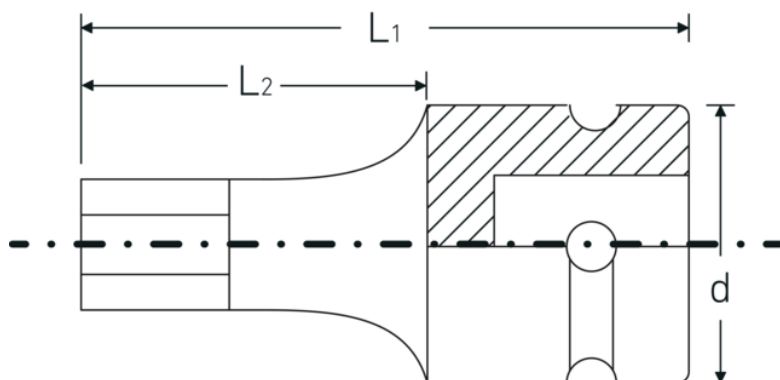

IMPACT skruetrækkertoppe 1/2"

54IMP

Art. nr. 23050019
GTIN 4018754233878
Model 54 IMP 19

Betegnelse.

IMPACT skruetrækkertop 1/2 " 19 mm L.40mm

Egenskaber.

- Til unbrakoskruer
- 1/2" indvendig firkantkobling
- Chrome Alloy Steel, gunmetal finish

Fordele.

1/2" indvendig firkantkobling.

Produktets højdepunkter.

Optimeret funktionalitet

Alle IMPACT-topnøgleindsatser har en gennemgående tværboring til forbindelsesstiften samt en dyb rille til sikringsgummiringen. Sikringsstiften belastes ikke ved anvendelsen.

Høj pasningsnøjagtighed.

Den høje pasning på grund af ekstremt tætte tolerancer garanterer en optimal, slørfri overførsel af kræfterne fra slagnøglen til topnøgleindsatsen og en tydeligt forøget holdbarhed.

Teknisk tegning.

Tekniske egenskaber.

Udgangsprofil	hex
Udvendig sekskant (mm.)	19 mm
Indvendig firkantsdrev (tommer)	1/2 "
d	25 mm
L1	40 mm
L2	20 mm

Logistiske data.

Dybde mm. (IFS)	50
Bredde mm. (IFS)	30
Højde mm. (IFS)	30
WEEE/ElektroG	nicht ear-pflichtig
Længde (pakket, mm.)	155
Bredde (pakket, mm.)	50
Højde (pakket, mm.)	31
Volym (förpackad, dm3)	0.24025 dm3
Art. nr.	23050019
Vægt (brutto, kg)	0,464
Vægt PAP (kg)	0,000
Vægt PVC (kg)	0,004
GTIN	4018754233878
Oprindelsesland AWR	TAIWAN, PROVINCE OF CHINA
Oprindelsesregion	Ausländischer Ursprung
Toldtarif nr.	82042000
Pakkestandard	5
Vægt (g)	164 g