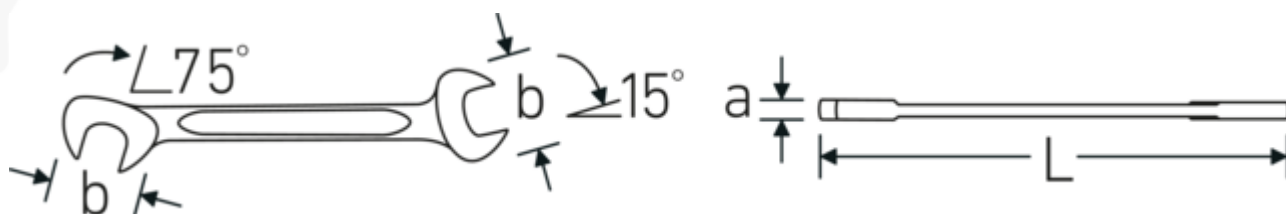

Lille dobbelt gaffelnøgle ELECTRIC

ELECTRIC 12a

Art. nr. **40461616**
GTIN **4018754019977**
Model **ELECTRIC 12a 1/4**

Betegnelse. Dobbeltgaffelnøgle lille ELECTRIC Str. 1/4 " L.91mm

Egenskaber. • Chrome-Alloy-Steel, forkromet

Teknologier og funktioner.

Dobbelt T-profil

Vores kombinations- og ringgaffelnøgler har en ekstra fordybning i midten af værktøjet. Ligesom princippet med en dobbelt T-bjælke giver dette en enorm bæreevne og maksimal styrke, samtidig med at vægten reduceres.

Offset Shaft Design

Vores skruenøgler er specielt designet med ekstra forstærkning i de belastningszoner, hvor den største kraft anvendes - nemlig ved forbindelsen mellem kæben og skaftet - for at forhindre deformation.

Teknisk tegning.

Tekniske egenskaber.

a	2 mm
Bredde mm. (b)	14.7 mm
Længde mm. (L)	91 mm
Kæbeposition	15/75 °
Nøglestørrelse 1 [tommer]	1/4 "
Nøglestørrelse 2 [tommer]	1/4 "

Logistiske data.

Dybde mm. (IFS)	91
Bredde mm. (IFS)	15
Højde mm. (IFS)	2
Længde (pakket, mm.)	100
Bredde (pakket, mm.)	40
Højde (pakket, mm.)	11
Volym (förpackad, dm3)	0.044 dm3
Art. nr.	40461616
Vægt (brutto, kg)	0,094
Vægt PAP (kg)	0,000
Vægt PVC (kg)	0,003
GTIN	4018754019977
Oprindelsesland AWR	GERMANY
Oprindelsesregion	Nordrhein-Westfalen
WEEE/ElektroG	nicht ear-pflichtig
Toldtarif nr.	82041100
Pakkestandard	10
Vægt (g)	9 g