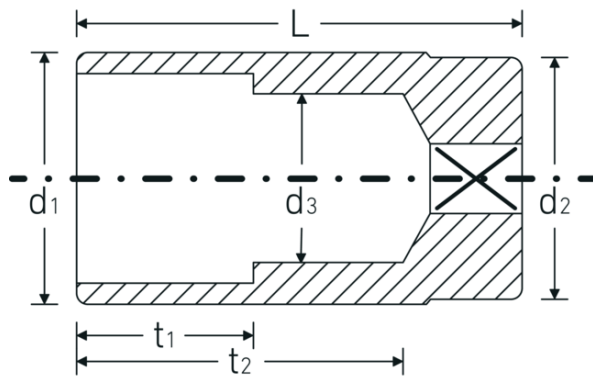

## Steckschlüsseinsätze 3/8", zöllig, lang

46a

Art.-Nr. 02420032  
GTIN 4018754004331  
Modell 46 A 1/2

**Bezeichnung.** 3/8 " Steckschlüsseinsatz SW 1/2" L.54mm

- Eigenschaften.**
- lange Ausführung
  - Doppelsechskant mit AS-Drive-Profil
  - 3/8" Innenvierkant-Antrieb
  - HPQ® Hochleistungsstahl, verchromt
  - ASME B 107.1 / Fed. Spec. GGG-W-641 / SAE AS 954-E

## Technische Attribute.

Abtriebsprofil	Doppelsechskant AS-Drive
Antriebsvierkant innen (Zoll)	3/8 "
d1	18 mm
d2	17,5 mm
d3	11,5 mm
Länge mm (L)	54 mm
Schlüsselweite [Zoll]	1/2 "
t1	20 mm
t2	40,2 mm

## Logistikdaten.

Tiefe mm (IFS)	54
Breite mm (IFS)	19
Höhe mm (IFS)	19
WEEE/ElektroG	nicht ear-pflichtig
Länge (verpackt, mm)	95
Breite (verpackt, mm)	58
Höhe (verpackt, mm)	20
Volumen (verpackt, dm3)	0.1102 dm3
Art.-Nr.	02420032
Gewicht (brutto, kg)	0,290
Gewicht PAP (kg)	0,000
Gewicht PVC (kg)	0,003
GTIN	4018754004331
Ursprungsland AWR	GERMANY
Ursprungsregion	Nordrhein-Westfalen
Zolltarifnr.	82042000
Packnorm	5
Gewicht (g)	64 g

## Varianten.

Art.-Nr.	Modell-Nr. (ERP)	Bezeichnung	GTIN
02420016	46 A 1/4	3/8 " Steckschlüsseleinsatz SW 1/4" L.54mm	4018754127009
02420020	46 A 5/16	3/8 " Steckschlüsseleinsatz SW 5/16" L.54mm	4018754127016
02420022	46 A 11/32	3/8 " Steckschlüsseleinsatz SW 11/32" L.54mm	4018754286232