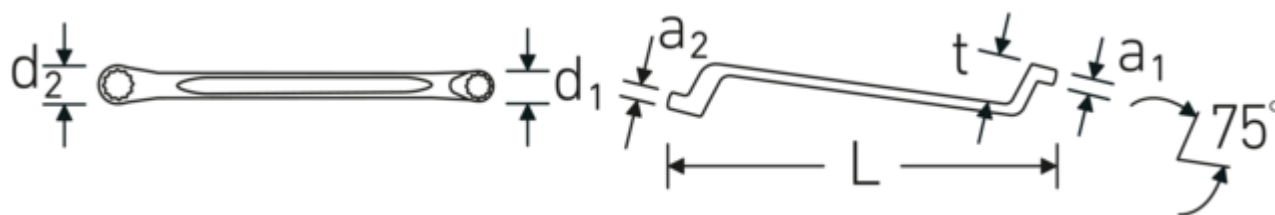

Disegno tecnico.

Attributi tecnici.

a1	13 mm
a2	14 mm
Profilo di uscita	Doppio esagonale AS-drive
d1	30,7 mm
d2	33,4 mm
Lunghezza mm (L)	315 mm
Larghezza tra le piastre 1 [mm]	21 mm
Posizione dell'anello	75 °
Larghezza tra le piastre 2 [mm]	23 mm
t	31 mm

Dati logistici.

Profondità mm (IFS)	328
Larghezza mm (IFS)	35
Altezza mm (IFS)	35
Lunghezza (imballata, mm)	335
Larghezza (imballata, mm)	88
Altezza (imballata, mm)	37
Volume (imballato, dm³)	1.09076 dm³
N° Art.	41042123
Peso (lordo, kg)	1,560
Peso PAP (kg)	0,000
Peso PVC (kg)	0,014
GTIN	4018754021031
Paese di origine AWR	GERMANY
Regione di origine	Nordrhein-Westfalen
RAEE/Legge sull'elettricità	nicht ear-pflichtig
N. tariffa doganale	82041100
Standard di imballaggio	5
Peso [mm]	312 g

Varianti.

N° Art.	Nr. modello (ERP)	Designazione	GTIN
41040607	StahlwilleSTABIL 20 6 x 7	Chiave poligonale doppia StahlwilleSTABIL Mis. 6 x 7 mm Lar.165mm	4018754020782
41040809	StahlwilleSTABIL 20 8 x 9	Chiave poligonale doppia StahlwilleSTABIL Mis. 8 x 9 mm Lar.180mm	4018754020805