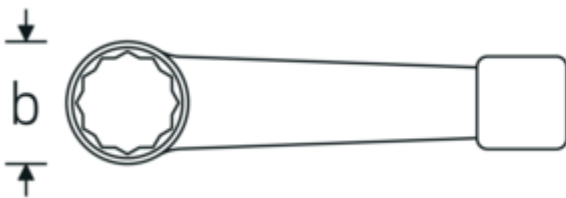

4205

Art. no. **42050027**
GTIN **4018754024087**
Model **4205 27**

Label. Stl. 27mm L.180mm

Features.

- DIN 7444
- special stål, grå

Technical Drawing.

Technical Attributes.

| | |
|-----------------------------|----------|
| a | 16 mm |
| Bredd mm (b) | 46 mm |
| DIN | DIN 7444 |
| Längd mm (L) | 180 mm |
| Nyckelstorlek 1 [mm] | 27 mm |

Logistics data.

| | |
|-------------------------------|-------------|
| Djup mm (IFS) | 180 |
| Bredd mm (IFS) | 46 |
| Höjd mm (IFS) | 16 |
| Längd (packad, mm) | 180 |
| Bredd (packad, mm) | 46 |
| Höjd (packad, mm) | 16 |
| Volym (förpackad, dm3) | 0.13248 dm3 |
| Art. no. | 42050027 |
| Vikt (brutto, kg) | 0,265 |
| Vikt PAP (kg) | 0,000 |
| Vikt PVC (kg) | 0,004 |