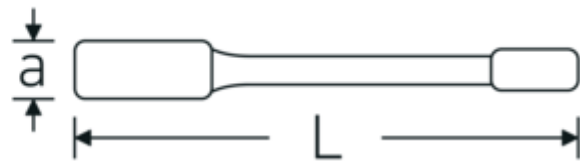

4205

Art. no. **42050027**
GTIN **4018754024087**
Model **4205 27**

Label. Stl. 27mm L.180mm

Features.

- DIN 7444
- special stål, grå

Technical Drawing.

Technical Attributes.

| | |
|-----------------------------|----------|
| a | 16 mm |
| Bredd mm (b) | 46 mm |
| DIN | DIN 7444 |
| Längd mm (L) | 180 mm |
| Nyckelstorlek 1 [mm] | 27 mm |