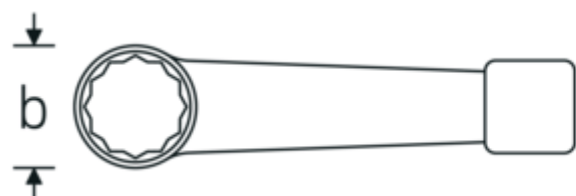

Klucze oczkowe do pobijania

4205

Art. nr 42050060
GTIN 4018754024285
Modelka 4205 60

Oznaczenie.

Klucz oczkowy udarowy Rozmiar 60mm Dł.270mm

Właściwości.

- DIN 7444
- stal specjalna, szara

Zalety.

DIN 7444

Rysunek techniczny.

Atrybuty techniczne.

a	26 mm
Szerokość mm (b)	93.5 mm
DIN	DIN 7444
Długość mm (L)	270 mm
Szerokość w poprzek mieszkań 1 [mm]	60 mm

Dane logistyczne.

Głębokość mm (IFS)	280
Szerokość mm (IFS)	93
Wysokość mm (IFS)	26
Długość (w opakowaniu, mm)	280

Szerokość (w opakowaniu, mm)	93
Wysokość (w opakowaniu, mm)	26
Objętość (w opakowaniu, dm³)	0.67704 dm ³
Art. nr	42050060
Waga (brutto, kg)	1,565
Waga PAP (kg)	0,000
Waga PVC (kg)	0,000
GTIN	4018754024285
Kraj pochodzenia AWR	GERMANY
Region pochodzenia	Nordrhein-Westfalen
WEEE/ElektroG	nicht ear-pflichtig
Nr taryfy celnej	82041100
Standard pakowania	1
Waga (g)	1565 g

42050135	4205 135	Klucz oczkowy udarowy Rozmiar 135mm Dł.520mm	4018754024445
42050145	4205 145	Klucz oczkowy udarowy Rozmiar 145mm Dł.580mm	4018754024469
42050160	4205 160	Klucz oczkowy udarowy Rozmiar 160mm Dł.580mm	4018754024490
42050165	4205 165	Klucz oczkowy udarowy Rozmiar 165mm Dł.650mm	4018754024506
42050170	4205 170	Klucz oczkowy udarowy Rozmiar 170mm Dł.650mm	4018754024513
42050175	4205 175	Klucz oczkowy udarowy Rozmiar 175mm Dł.650mm	4018754024520
42050180	4205 180	Klucz oczkowy udarowy Rozmiar 180mm Dł.650mm	4018754024537
42050210	4205 210	Klucz oczkowy udarowy Rozmiar 210mm Dł.750mm	4018754024575