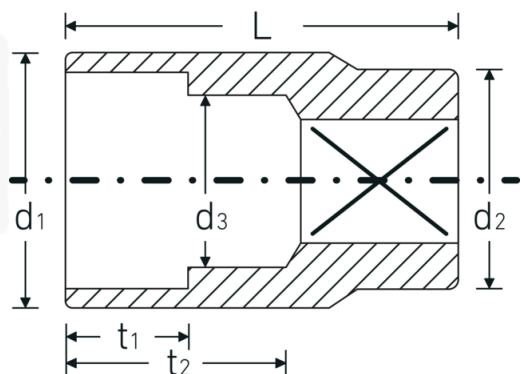

Steckschlüsseinsätze 1/2", metrisch

52

Art.-Nr. 03030013

GTIN 4018754005857

Modell 52 13

Bezeichnung.

1/2 " Steckschlüsseinsatz SW 13mm L.38mm

Eigenschaften.

Technische Zeichnung.

Technische Attribute.

Abtriebsprofil	Sechskant AS-Drive
Antriebsvierkant innen (Zoll)	1/2 "
d1	18,3 mm
d2	22 mm
d3	12 mm
DIN	DIN 3124 / ISO 2725-1, ASME B 107.5M, DIN EN 3709
Länge mm (L)	38 mm
Schlüsselweite [mm]	13 mm
t1	13 mm
t2	22 mm

Logistikdaten.

Tiefe mm (IFS)	38
Breite mm (IFS)	23
Höhe mm (IFS)	23
WEEE/ElektroG	nicht ear-pflichtig
Länge (verpackt, mm)	128
Breite (verpackt, mm)	58
Höhe (verpackt, mm)	40
Volumen (verpackt, dm3)	0.29696 dm3
Art.-Nr.	03030013
Gewicht (brutto, kg)	0,535
Gewicht PAP (kg)	0,000
Gewicht PVC (kg)	0,006
GTIN	4018754005857
Ursprungsland AWR	GERMANY
Ursprungsregion	Nordrhein-Westfalen
Zolltarifnr.	82042000
Packnorm	10
Gewicht (g)	51 g

Varianten.

Art.-Nr.	Modell-Nr. (ERP)	Bezeichnung	GTIN
03030008	52 8	1/2 " Steckschlüsseleinsatz SW 8mm L.38mm	4018754005802
03030009	52 9	1/2 " Steckschlüsseleinsatz SW 9mm L.38mm	4018754005819
03030010	52 10	1/2 " Steckschlüsseleinsatz SW 10mm L.38mm	4018754005826
03030011	52 11	1/2 " Steckschlüsseleinsatz SW 11mm L.38mm	4018754005833
03030012	52 12	1/2 " Steckschlüsseleinsatz SW 12mm L.38mm	4018754005840
03030013	52 13	1/2 " Steckschlüsseleinsatz SW 13mm L.38mm	4018754005857
03030014	52 14	1/2 " Steckschlüsseleinsatz SW 14mm L.38mm	4018754005864
03030015	52 15	1/2 " Steckschlüsseleinsatz SW 15mm L.38mm	4018754005871
03030016	52 16	1/2 " Steckschlüsseleinsatz SW 16mm L.38mm	4018754005888
03030017	52 17	1/2 " Steckschlüsseleinsatz SW 17mm L.38mm	4018754005895
03030018	52 18	1/2 " Steckschlüsseleinsatz SW 18mm L.38mm	4018754005901
03030019	52 19	1/2 " Steckschlüsseleinsatz SW 19mm L.38mm	4018754005918
03030020	52 20	1/2 " Steckschlüsseleinsatz SW 20mm L.42mm	4018754005925
03030021	52 21	1/2 " Steckschlüsseleinsatz SW 21mm L.42mm	4018754005932