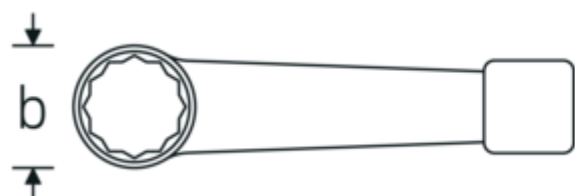

Llaves de percusión con boca en estrella

4205

Núm. art. **42050060**
GTIN **4018754024285**
Modelo **4205 60**

Designación. Llave de anillo de impacto SW 60mm Long.270mm

Descripción.

- DIN 7444
- acero especial, gris acero

Ventajas.

DIN 7444

Dibujo técnico.

Atributos técnicos.

a	26 mm
Anchura mm (b)	93.5 mm
DIN	DIN 7444
Longitud mm (L)	270 mm
Superficie	gris acero
Anchura de los planos 1 [mm]	60 mm

Datos logísticos.

Profundidad mm (IFS)	280
Anchura mm (IFS)	93
Altura mm (IFS)	26
Longitud (empaquetada, mm)	280
Anchura (empaquetada, mm)	93
Altura en pulgadas	26

Variantes.

Núm. art.	Núm. de modelo (ERP)	Designación	GTIN
42050024	4205 24	Llave de anillo de impacto SW 24mm Long.160mm	4018754024063
42050026	4205 26	Llave de anillo de impacto SW 26mm Long.160mm	4018754024070
42050027	4205 27	Llave de anillo de impacto SW 27mm Long.180mm	4018754024087
42050028	4205 28	Llave de anillo de impacto SW 28mm Long.180mm	4018754024094
42050030	4205 30	Llave de anillo de impacto SW 30mm Long.190mm	4018754024100
42050032	4205 32	Llave de anillo de impacto SW 32mm Long.195mm	4018754024117
42050033	4205 33	Llave de anillo de impacto SW 33mm Long.195mm	4018754024124
42050036	4205 36	Llave de anillo de impacto SW 36mm Long.205mm	4018754024131
42050037	4205 37	Llave de anillo de impacto SW 37mm Long.205mm	4018754024148
42050038	4205 38	Llave de anillo de impacto SW 38mm Long.205mm	4018754024155
42050041	4205 41	Llave de anillo de impacto SW 41mm Long.225mm	4018754024179
42050042	4205 42	Llave de anillo de impacto SW 42mm Long.225mm	4018754024186
42050046	4205 46	Llave de anillo de impacto SW 46mm Long.240mm	4018754024193
42050047	4205 47	Llave de anillo de impacto SW 47mm Long.240mm	4018754024209