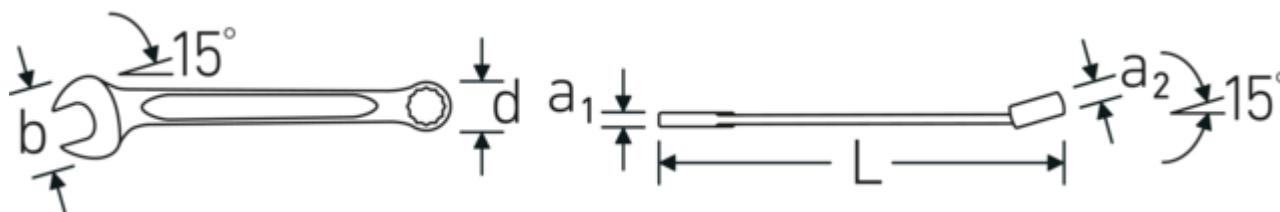

Offset Shaft Design

Nos clés sont spécialement conçues avec des renforts supplémentaires dans les zones de charge où la force est la plus importante, à savoir à la jonction entre la mâchoire et la tige, afin d'éviter les déformations.

Anti-Slip-Drive

Le profil spécial AS-Drive permet de transmettre des forces élevées aux méplats des vis sans les endommager. Cela permet également d'éviter d'arracher la tête de vis.

Bagues à paroi mince

Le diamètre mince de nos bagues facilite le travail dans les espaces confinés. Les côtés de la bague sont plus hauts que les écrous standard, ce qui évite les blocages.

Dessin technique.

Attributs techniques.