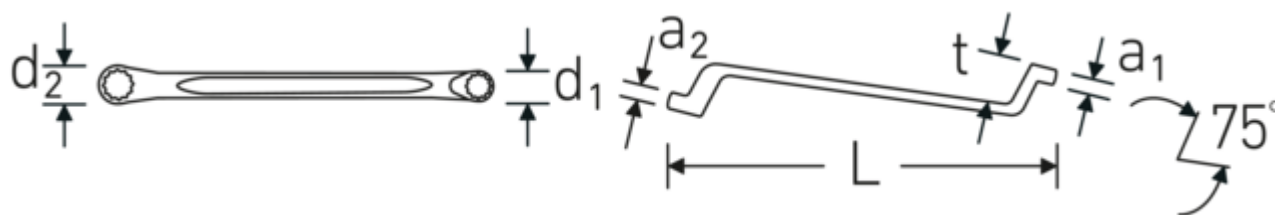

##### Anti-Slip-Drive

El perfil especial AS-Drive permite la transmisión de fuerzas elevadas a las superficies planas de los tornillos sin dañarlos. Esto también evita que la cabeza del tornillo se desgarre.

##### Anillos de pared delgada

El fino diámetro de las paredes de nuestros anillos facilita el trabajo en espacios reducidos. Los lados del anillo son más altos que las tuercas estándar, lo que evita que se atasquen.

## Atributos técnicos.

a1	6 mm
a2	7 mm
Perfil de salida	Hexágono doble AS-drive
d1	10,5 mm
d2	11,8 mm
Longitud mm (L)	165 mm
Superficie	cromado
Anchura de los planos 1 [mm]	6 mm
Posición del anillo	75 °
Anchura de los planos 2 [mm]	7 mm
t	18 mm