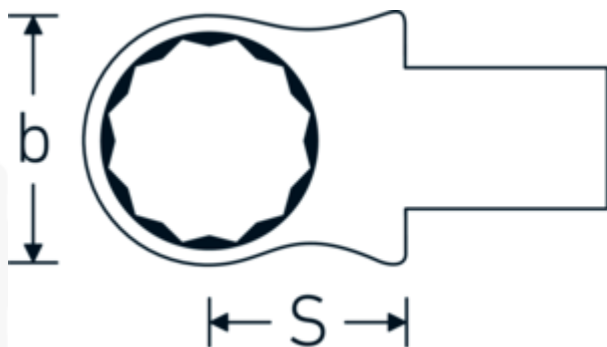

Insteekringsleutel

732/40

Artikelnr. 58224014
GTIN 4018754034208
Model 732/40 14

Aanwijzing.

Insteekringsleutel Maat 14mm Wkz.Aufn.14 x 18

Eigenschappen.

- Voor momentsleutels met vierkante mof
- Vastgezet door penvergrendeling
- Verchroomd over nikkel, duurzaam en spaanbestendig
- Drop gesmeed, gehard en gekoeld in een oliebad
- Extreem veerkrachtig, uitzonderlijk duurzaam

Voordelen.

Voor momentsleutels met vierkantopname

Technische tekening.

Technische kenmerken.

Breedte mm (b)	23 mm
Afmeting gereedschapshouder [vierkant inwendig]	14 x 18 mm
Hoogte mm (h)	11 mm
S	25 mm
Sleutelplaatdikte [mm]	14 mm

Logistieke gegevens.

Diepte mm (IFS)	61
Breedte mm (IFS)	29
Hoogte mm (IFS)	21
WEEE/ElektroG	nicht ear-pflichtig
Lengte (verpakt, mm)	67
Breedte (verpakt, mm)	32
Hoogte (verpakt, mm)	22
Volume (verpakt, dm3)	0.047168 dm3
Artikelnr.	58224014
Gewicht (bruto, KG)	0,126
Gewicht PAP (KG)	0,000
Gewicht PVC (KG)	0,002
GTIN	4018754034208
Land van oorsprong AWR	GERMANY
Regio van oorsprong	Nordrhein-Westfalen
Douanetarief nr.	82041100
Verpakkingsstandaard	1
Gewicht (g)	123 g