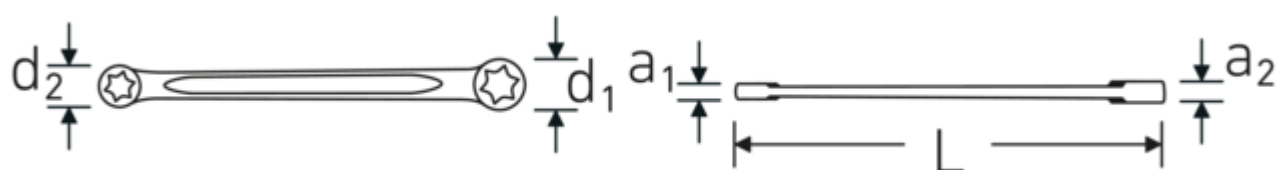

Dwustronne klucze oczkowe

21TX

Art. nr 41250608
GTIN 4018754022342
Modelka 21TX E 6 x E 8

Oznaczenie.

Dwustronny klucz oczkowy E6 x E8 Dt.115,5mm

Właściwości.

- do rub z łbem TORXŽ
- zewnętrznych proste
- stal stopowa chromowa, chromowane

Zalety.

do wkrętów zewnętrznych TORX®

Technologie i cechy wydajnościowe.

Podwójny profil-T

Nasze klucze płasko-oczkowe i oczkowe posiadają dodatkowe wgłębienie pośrodku narzędzia. Podobnie jak w przypadku podwójnej belki teowej, rozwiązanie to zapewnia ogromną nośność i maksymalną wytrzymałość przy jednoczesnej redukcji wagi.

Pierścienie cienkościenne

Cienka średnica ścianek naszych pierścieni ułatwia pracę w ciasnych przestrzeniach. Boki pierścienia są wyższe od standardowych nakrętek, co zapobiega zakleszczaniu.

Rysunek techniczny.

Atrybuty techniczne.

a1	4,5 mm
a2	5,5 mm
Profil wyjściowy	TORX®
d1	9,6 mm
d2	11,6 mm
Rozmiar profilu wyjściowego	E6 x E8
Długość mm (L)	115,5 mm

Dane logistyczne.

Głębokość mm (IFS)	116
Szerokość mm (IFS)	12
Wysokość mm (IFS)	6
Długość (w opakowaniu, mm)	130
Szerokość (w opakowaniu, mm)	50
Wysokość (w opakowaniu, mm)	17
Objętość (w opakowaniu, dm ³)	0.1105 dm ³
Art. nr	41250608
Waga (brutto, kg)	0,170
Waga PAP (kg)	0,000
Waga PVC (kg)	0,004
GTIN	4018754022342
Kraj pochodzenia AWR	GERMANY
Region pochodzenia	Nordrhein-Westfalen
WEEE/ElektroG	nicht ear-pflichtig
Nr taryfy celnej	82041100
Standard pakowania	10
Waga (g)	17 g