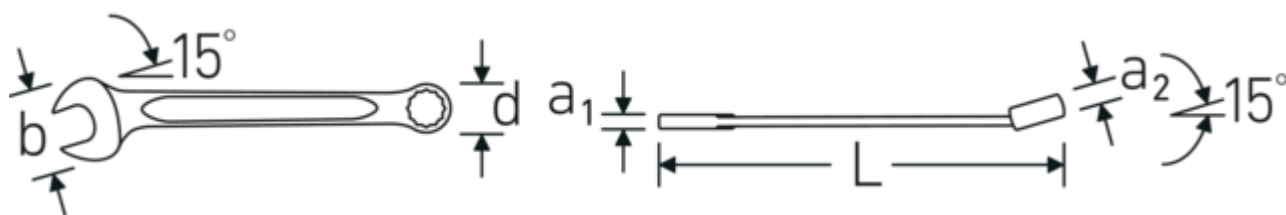

Tynnvegget ring

Ringenes tynne veggdiаметer gjør det enklere å arbeide på trange steder. Ringsidene er høyere enn standardmuttere, noe som hindrer fastklemming.

Offset Shaft Design

Våre skiftenøkler er spesielt designet med ekstra forsterkning i de belastningssonene der den største kraften brukes, nemlig ved forbindelsen mellom kjeven og skaftet, for å forhindre deformering.

Technical Drawing.

Technical Attributes.

a1	3,6 mm
a2	6 mm
Bredde mm (b)	15.5 mm
d	10,2 mm
DIN	DIN 3113 Form A / ISO 7738 Form A
Lengde mm (L)	105 mm
Kjevns posisjon	15 °
Ringposisjon	15 °
Nøkkelstørrelse 1 [tommer]	1/4 "
Nøkkelstørrelse 2 [tommer]	1/4 "