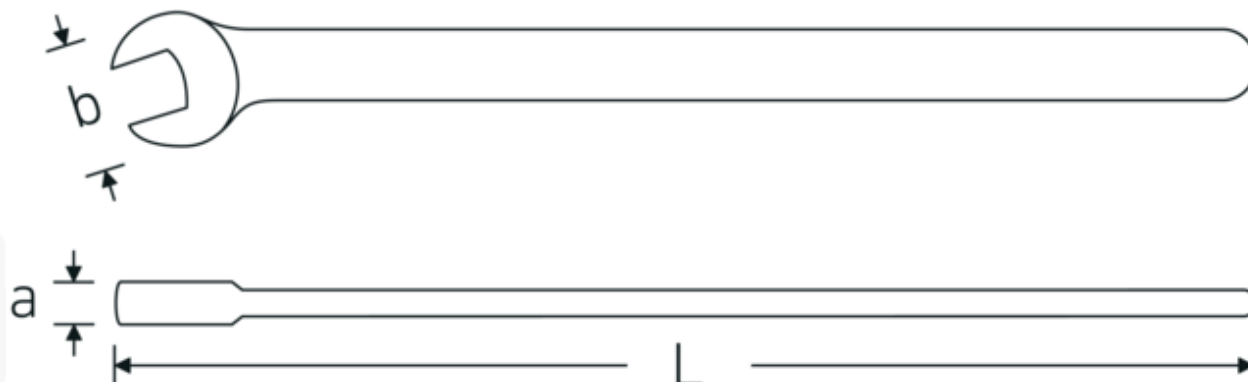

Jednostronne klucze płaskie VDE

12160 VDE

Art. nr 44180019
GTIN 4018754254002
Modelka 12160 VDE 19

Oznaczenie.

Klucz płaski jednostronny VDE Rozmiar 19mm Dł.218mm

Właściwości.

- stal stopowa chromowa, chromowane
- VDE izolowany do 1000 V
- DIN EN 60900
- #T; AC/1000 V

Zalety.

DIN EN 60900

Rysunek techniczny.

Atrybuty techniczne.

a	13 mm
Szerokość mm (b)	44.5 mm
DIN	DIN EN 60900
Długość mm (L)	218 mm
Szerokość w poprzek mieszkań 1 [mm]	19 mm

Dane logistyczne.

Głębokość mm (IFS)	220
Szerokość mm (IFS)	41
Wysokość mm (IFS)	14
Długość (w opakowaniu, mm)	260
Szerokość (w opakowaniu, mm)	100
Wysokość (w opakowaniu, mm)	15
Objętość (w opakowaniu, dm³)	0.39 dm ³
Art. nr	44180019
Waga (brutto, kg)	0,194
Waga PAP (kg)	0,000
Waga PVC (kg)	0,006
GTIN	4018754254002
Kraj pochodzenia AWR	GERMANY
Region pochodzenia	Nordrhein-Westfalen
WEEE/ElektroG	nicht ear-pflichtig
Nr taryfy celnej	82041100
Standard pakowania	1
Waga (g)	184 g

Variants.

Art. nr	Nr modelu (ERP)	Oznaczenie	GTIN
44180010	12160 VDE 10	Klucz płaski jednostronny VDE Rozmiar 10mm Dł.140,7mm	4018754253968
44180013	12160 VDE 13	Klucz płaski jednostronny VDE Rozmiar 13mm Dł.166,4mm	4018754253975
44180014	12160 VDE 14	Klucz płaski jednostronny VDE Rozmiar 14mm Dł.181mm	4018754253982
44180017	12160 VDE 17	Klucz płaski jednostronny VDE Rozmiar 17mm Dł.200mm	4018754253999
44180019	12160 VDE 19	Klucz płaski jednostronny VDE Rozmiar 19mm Dł.218mm	4018754254002
44180022	12160 VDE 22	Klucz płaski jednostronny VDE Rozmiar 22mm Dł.248mm	4018754254019