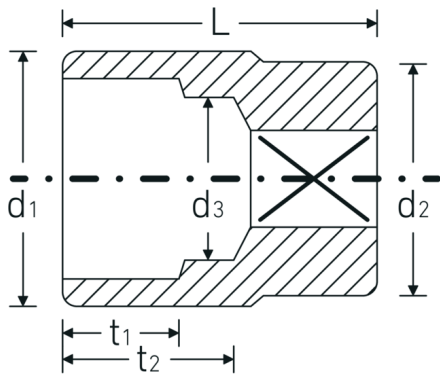

### Vorteile.

Made in Germany - STAHLWILLE {190}  
Steckschlüsseinsätze 3/4", metrisch 30 mm Länge 58 mm.

Sechskant AS-Drive, HPQ® Hochleistungsstahl, verchromt.

Im Gesenk geschmiedet, gehärtet und im Ölbad abgekühlt.

## Technische Attribute.

|                               |   |
|-------------------------------|---|
| Abtriebsprofil                | Sechskant AS-Drive                          |
| Antriebsvierkant innen (Zoll) | 3/4 "                                       |
| d1                            | 42 mm                                       |
| d2                            | 38 mm                                       |
| d3                            | 27 mm                                       |
| DIN                           | DIN 3124 / ISO<br>2725-1, ASME B<br>107.5 M |
| Länge mm (L)                  | 58 mm                                       |
| Schlüsselweite [mm]           | 30 mm                                       |
| t1                            | 21 mm                                       |
| t2                            | 33,6 mm                                     |
| Typ                           | Mercedes-Benz                               |