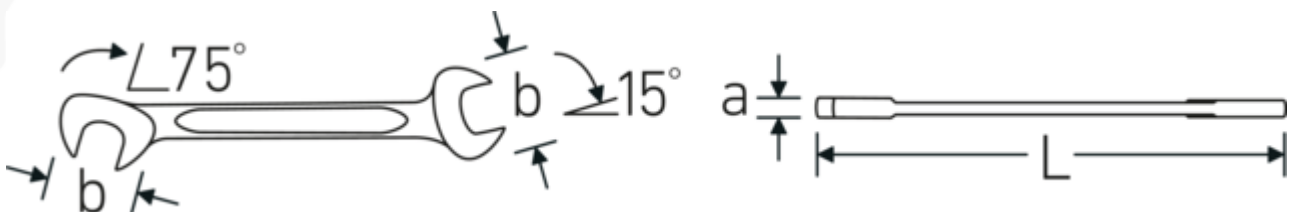

Dubbele steeksleutel klein ELECTRIC, metrisch

ELECTRIC 12

Artikelnr. 40063535
GTIN 4018754018680
Model ELECTRIC 12 3,5

Aanwijzing.

Dubbele steeksleutel klein ELECTRIC Maat 3.5 mm L.70mm

Eigenschappen.

- Chrome-Alloy-Steel, verchromd

Technologieën en kenmerken.

Dubbel-T-profiel

Onze combinatie- en ringsleutels hebben een extra uitsparing in het midden van het gereedschap. Vergelijkbaar met het principe van een dubbele T-balk biedt dit een enorme overdrachtscapaciteit en maximale sterkte bij een lager gewicht.

Offset Shaft Design

Onze steeksleutels zijn speciaal ontworpen met extra versterking in de belastingszones waar de meeste kracht wordt uitgeoefend - namelijk bij de verbinding tussen de bek en de steel - om vervorming te voorkomen.

Technische tekening.

Technische kenmerken.

a	2 mm
Breedte mm (b)	10.5 mm
Lengte mm (L)	70 mm
Positie bek	15/75 °
Flatbreedte 1 [mm]	3.5 mm
Breedte over vlakken 2 [mm]	3.5 mm

Logistieke gegevens.

Diepte mm (IFS)	70
Breedte mm (IFS)	11
Hoogte mm (IFS)	2
Lengte (verpakt, mm)	90
Breedte (verpakt, mm)	40
Hoogte (verpakt, mm)	7
Volume (verpakt, dm3)	0.0252 dm3
Artikelnr.	40063535
Gewicht (bruto, KG)	0,053
Gewicht PAP (KG)	0,000
Gewicht PVC (KG)	0,002
GTIN	4018754018680
Land van oorsprong AWR	GERMANY
Regio van oorsprong	Nordrhein-Westfalen
WEEE/ElektroG	nicht ear-pflichtig
Douanetarief nr.	82041100
Verpakkingsstandaard	10
Gewicht (g)	5 g