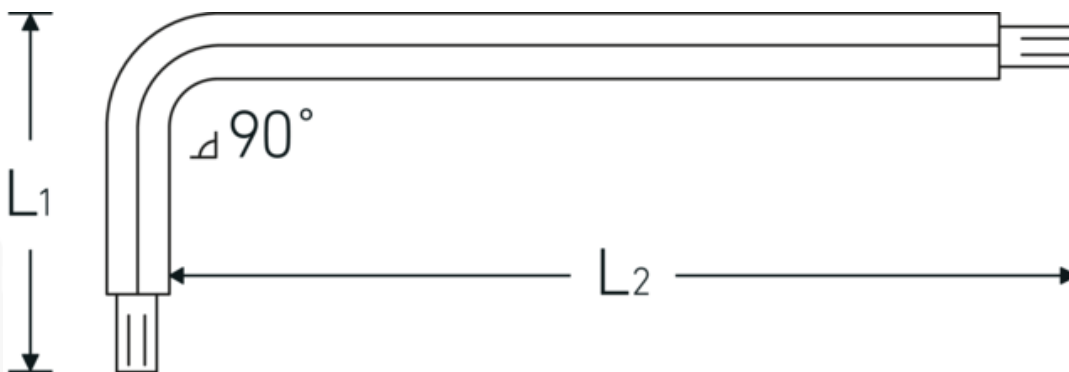

### Aanwijzing.

Haakse schroevendraaiers met kogelkop Uitgang zeshoek 8mm L.36mm x 198mm

### Eigenschappen.

- voor binnenzeskantbouten
- met kogelkop aan de lange kant
- zwenkhoek tot 25° naar iedere kant
- Chroom-Vanadium, gebruineerd

## Technische kenmerken.

|                               |         |
|-------------------------------|---------|
| <b>Uitvoerprofiel</b>         | Zeskant |
| <b>Uitgaande zeskant (mm)</b> | 8 mm    |
| <b>L1</b>                     | 36 mm   |
| <b>L2</b>                     | 198 mm  |