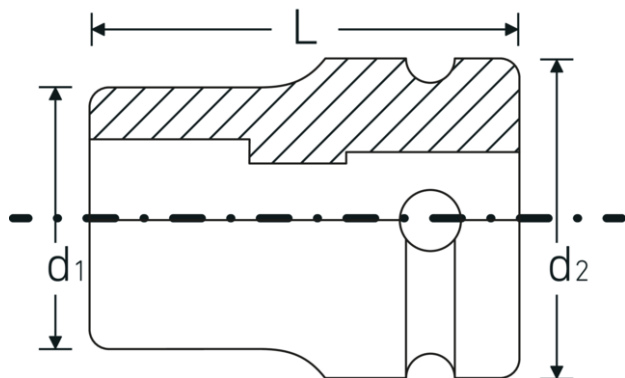

### Optimeret funktionalitet

Alle IMPACT-topnøglesats har en gennemgående tværboring til forbindelsesstiften samt en dyb rille til sikringsgummiringen. Sikringsstiften belastes ikke ved anvendelsen.

### Høj pasningsnøjagtighed.

Den høje pasning på grund af ekstremt tætte tolerancer garanterer en optimal, slørfri overførsel af kræfterne fra slag nøglen til topnøgleindsatsen og en tydeligt forøget holdbarhed.

## Teknisk tegning.

## Tekniske egenskaber.

Udgangsprofil	TORX®
Udgangsprofil TORX® (mm.)	12,9 mm
Indvendig firkantsdrev (tommer)	1/2 "
d1	17,7 mm
d2	25 mm
Størrelse udgangsprofil	E14
Længde mm. (L)	38 mm