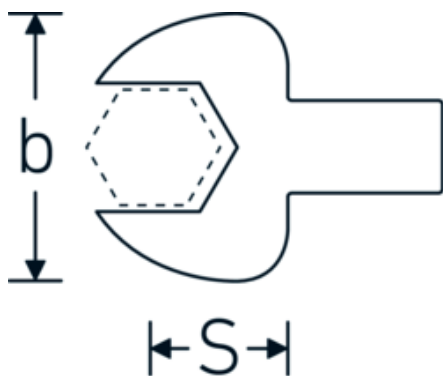

Maul-Einsteckwerkzeug

731/40

Art.-Nr. 58214017

GTIN 4018754033966

Modell 731/40 17

Bezeichnung.

Maul-Einsteckwerkzeug SW 17mm Wkz.Aufn.14 x 18

Eigenschaften.

- für Drehmomentschlüssel mit Vierkantaufnahme
- Verchromung über Nickel, dauerhaft und abplatzsicher
- im Gesenk geschmiedet, gehärtet und im Ölbad abgekühlt
- stark belastbar, außergewöhnlich langlebig

Technische Zeichnung.

Technische Attribute.

Breite mm (b)	38 mm
Größe Wkz.-Aufnahme [Innenvierkant]	14 x 18 mm
Höhe mm (h)	9 mm
S	25 mm
Schlüsselweite [mm]	17 mm

Logistikdaten.

Tiefe mm (IFS)	58
Breite mm (IFS)	37
Höhe mm (IFS)	22
WEEE/ElektroG	nicht ear-pflichtig
Länge (verpackt, mm)	64

Breite (verpackt, mm)	40
Höhe (verpackt, mm)	23
Volumen (verpackt, dm³)	0.05888 dm ³
Art.-Nr.	58214017
Gewicht (brutto, kg)	0,140
Gewicht PAP (kg)	0,000
Gewicht PVC (kg)	0,002
GTIN	4018754033966
Ursprungsland AWR	GERMANY
Ursprungsregion	Nordrhein-Westfalen
Zolltarifnr.	82041100
Packnorm	1
Gewicht (g)	130 g