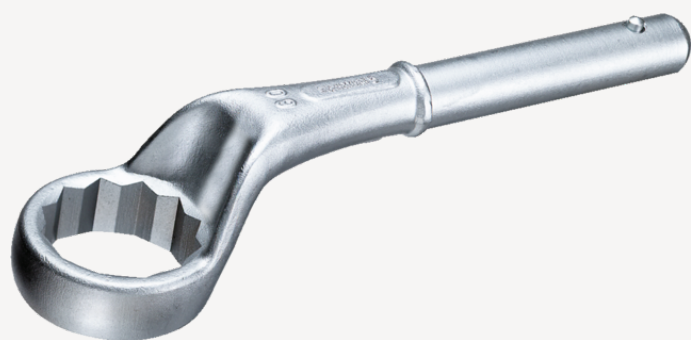

Clé à frapper à oeil

5

Réf. n° 42020080
GTIN 4018754023608
Modèle 5 80

Désignation.

Clé à frapper à oeil Taille 80mm Lg.385mm

Caractéristiques.

- sans poignées
- Chrome-Alloy-Steel, chromées

Dessin technique.

Attributs techniques.

a	40,5 mm
Largeur mm (b) pour modèle	125 mm 4
Hauteur mm (h)	59 mm
L1	385 mm
L2	1075 mm
Ouverture 1 [mm]	80 mm

Données logistiques.

Profondeur mm (IFS)	385
Largeur	125
Hauteur mm (IFS)	59
Longueur (emballé, mm)	395
Largeur (emballé, mm)	128
Hauteur (emballé, mm)	59
Volume (emballé, dm3)	2.98304 dm3
Réf. n°	42020080