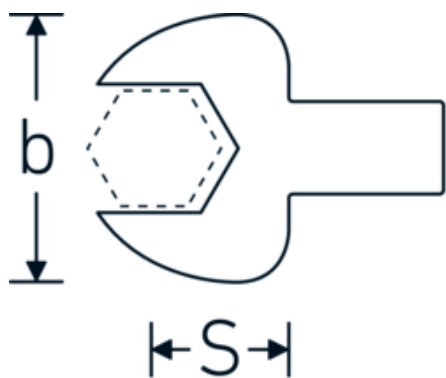

Gaffel-indstiksværktøj

731/40

Art. nr. 58214032
GTIN 4018754034048
Model 731/40 32

Betegnelse.

Gaffel-indstiksværktøj Str. 32mm Værktøjshold.14 x 18

Fordele.

Til momentnøgler med firkantet indstik

Teknisk tegning.

Tekniske egenskaber.

Bredde mm. (b)	66 mm
Værktøjsholderens størrelse [indvendig firkant]	14 x 18 mm
Højde mm. (h)	14 mm

Logistiske data.

Dybde mm. (IFS)	68
Bredde mm. (IFS)	64
Højde mm. (IFS)	22
WEEE/ElektroG	nicht ear-pflichtig

S	32,5 mm	Længde (pakket, mm.)	68
Nøglestørrelse [mm.]	32 mm	Bredde (pakket, mm.)	64
		Højde (pakket, mm.)	22
		Volym (förpackad, dm3)	0.095744 dm3
		Art. nr.	58214032
		Vægt (brutto, kg)	0,275
		Vægt PAP (kg)	0,000
		Vægt PVC (kg)	0,003
		GTIN	4018754034048
		Oprindelsesland AWR	GERMANY
		Oprindelsesregion	Nordrhein-Westfalen
		Toldtarif nr.	82041100
		Pakkestandard	1
		Vægt (g)	246 g