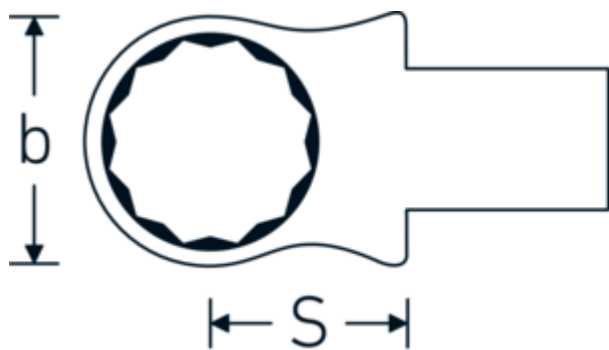

Ring-indstiksværktøj

732/40

Art. nr. 58224022
GTIN 4018754034277
Model 732/40 22

Betegnelse.

Ring-indstiksværktøj Str. 22mm Værktøjshold.14 x 18

Fordele.

Til momentnøgler med firkantet indstik

Teknisk tegning.

Tekniske egenskaber.

Bredde mm. (b)	34.5 mm
Værktøjsholderens størrelse [indvendig firkant]	14 x 18 mm
Højde mm. (h)	15 mm
S	25 mm

Logistiske data.

Dybde mm. (IFS)	68
Bredde mm. (IFS)	35
Højde mm. (IFS)	21
WEEE/ElektroG	nicht ear-pflichtig
Længde (pakket, mm.)	74

Nøglestørrelse [mm.]	22 mm	Bredde (pakket, mm.)	38
		Højde (pakket, mm.)	22
		Volym (förpackad, dm3)	0.061864 dm3
		Art. nr.	58224022
		Vægt (brutto, kg)	0,148
		Vægt PAP (kg)	0,000
		Vægt PVC (kg)	0,002
		GTIN	4018754034277
		Oprindelsesland AWR	GERMANY
		Oprindelsesregion	Nordrhein-Westfalen
		Toldtarif nr.	82041100
		Pakkestandard	1
		Vægt (g)	145 g