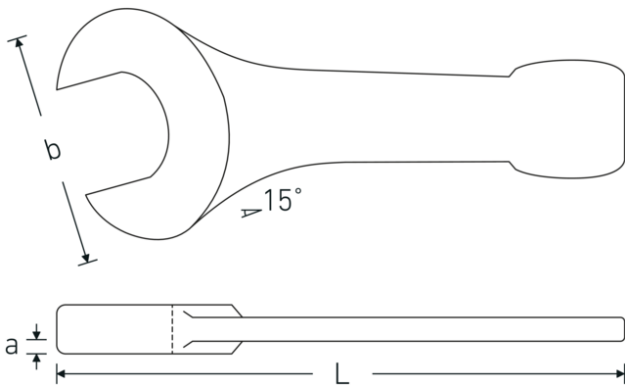

Schlagmaulschlüssel

4204

Art.-Nr. **42040046**
GTIN **4018754023707**
Modell **4204 46**

Bezeichnung. Schlagmaulschlüssel SW 46mm L.255mm

Eigenschaften.

- Spezialstahl, stahlgrau
- DIN 133

Technische Zeichnung.

Technische Attribute.

a	20 mm
Breite mm (b)	98 mm
DIN	DIN 133
Länge mm (L)	255 mm
Legierung	Spezialstahl
Oberfläche	stahlgrau
Schlüsselweite 1 [mm]	46 mm

Logistikdaten.

Tiefe mm (IFS)	252
Breite mm (IFS)	100
Höhe mm (IFS)	22
WEEE/ElektroG	nicht ear-pflichtig
Länge (verpackt, mm)	252
Breite (verpackt, mm)	100
Höhe (verpackt, mm)	22

Volumen (verpackt, dm3)	0.5544 dm3
Art.-Nr.	42040046
Gewicht (brutto, kg)	1,245
Gewicht PAP (kg)	0,000
Gewicht PVC (kg)	0,000
GTIN	4018754023707
Ursprungsland AWR	GERMANY
Ursprungsregion	Nordrhein-Westfalen
Zolltarifnr.	82041100
Packnorm	1
Gewicht (g)	1245 g