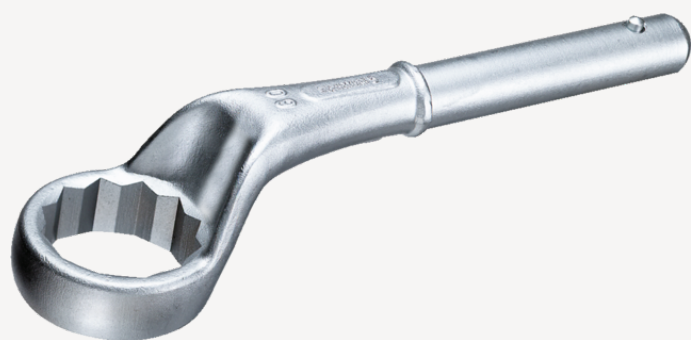

## Clé à frapper à oeil

5

Réf. n° 42020060  
GTIN 4018754023561  
Modèle 5 60

## Désignation.

Clé à frapper à oeil Taille 60mm Lg.345mm

## Caractéristiques.

- sans poignées
- Chrome-Alloy-Steel, chromées

## Attributs techniques.

a	30,5 mm
Largeur mm (b) pour modèle	90 mm 4
Hauteur mm (h)	49 mm
L1	345 mm
L2	1050 mm
Ouverture 1 [mm]	60 mm