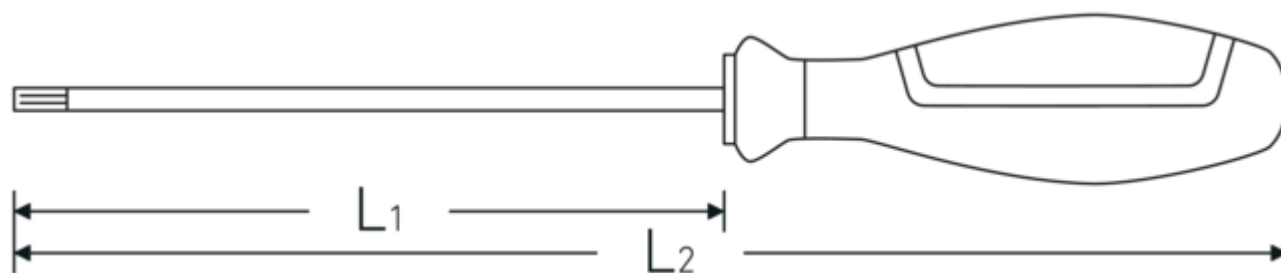

Zalety.

do wkrętów wewnętrznych TORX®

Najważniejsze cechy produktu.

Wyjątkowe wykonanie.

Ostrza wykonane są z wyjątkowo cienkiej, przemysłowej stali stopowej chromowej, całościowo hartowanej i tak zamocowanej w rękojeści, że tam nie spadają.

Rysunek techniczny.

Atrybuty techniczne.

Profil wyjściowy	TORX®
Rozmiar profilu wyjściowego	T15
L1	80 mm
L2	165 mm

Dane logistyczne.

Głębokość mm (IFS)	187
Szerokość mm (IFS)	25
Wysokość mm (IFS)	25
Długość (w opakowaniu, mm)	190
Szerokość (w opakowaniu, mm)	80
Wysokość (w opakowaniu, mm)	43
Objętość (w opakowaniu, dm ³)	0.6536 dm ³
Art. nr	46503015
Waga (brutto, kg)	0,245
Waga PAP (kg)	0,082
Waga PVC (kg)	0,000
GTIN	4018754278053
Kraj pochodzenia AWR	GERMANY
Region pochodzenia	Nordrhein-Westfalen
WEEE/ElektroG	nicht ear-pflichtig
Nr taryfy celnej	82054000
Standard pakowania	5
Waga (g)	38 g