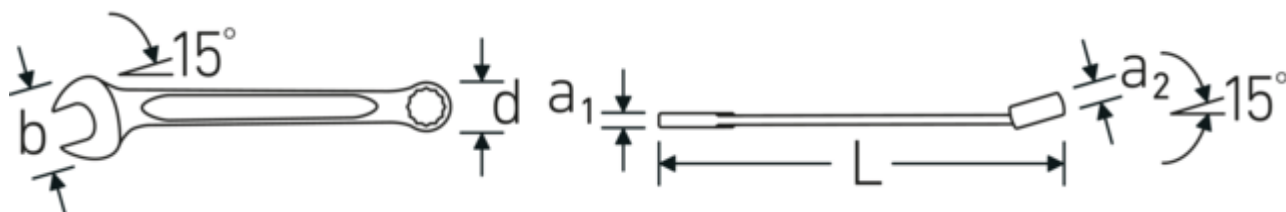

Anti-Slip-Drive

Den speciella AS-Drive-profilen möjliggör hög kraftöverföring till skruvarnas och bultarnas ytor utan att skada dem. Detta förhindrar också att skruvhuvudet slits av.

Dubbel T-profil

Våra kombinations- och u-ringnycklar har en extra fördjupning i mitten av verktyget. Precis som principen med en dubbel T-balk ger detta en enorm bärförmåga och maximal styrka samtidigt som vikten minskas.

Tunnväggiga ringar

Ringens tunna väggdiameter underlättar arbete i trånga utrymmen. Ringsidorna är högre än standardmuttrarna, vilket förhindrar klämning.

Offset Shaft Design

Våra skiftnycklar är specialutformade med extra förstärkning i de belastningszoner där den största kraften appliceras - nämligen vid förbindelsen mellan käften och skftet - för att förhindra deformation.

Technical Drawing.

Technical Attributes.

a1	3 mm
a2	3,2 mm
Bredd mm (b)	14 mm
d	9,8 mm
DIN	DIN 3113 Form A / ISO 7738 Form A

Logistics data.

Djup mm (IFS)	95
Bredd mm (IFS)	14
Höjd mm (IFS)	5
Längd (packad, mm)	97
Bredd (packad, mm)	15