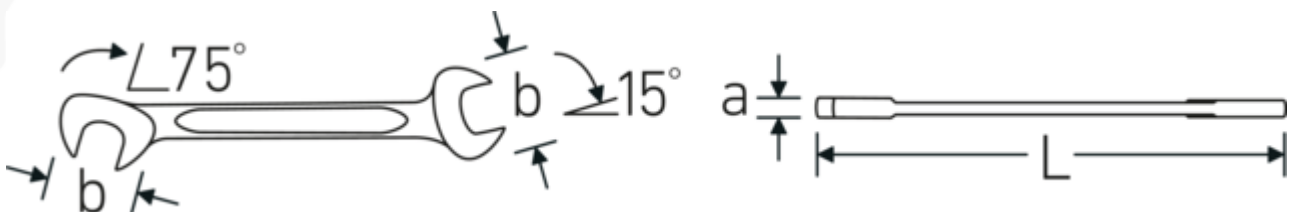

Chiavi piccole a due bocche ELECTRIC

ELECTRIC 12

Nr. art **40065555**
GTIN **4018754018703**
Modello **ELECTRIC 12 5,5**

Designazione.

Chiave fissa a due bocche piccola ELECTRIC Mis. 5.5 mm Lar.78mm

Descrizione.

- Chrome-Alloy-Steel, cromate

Tecnologie e caratteristiche.

Profilo a doppia T

Le nostre chiavi combinate e ad anello sono dotate di un ulteriore incavo al centro dell'utensile. Simile al principio di una doppia trave a T, questo sistema offre una straordinaria capacità di serraggio e la massima resistenza, riducendo al contempo il peso.

Offset Shaft Design

Le nostre chiavi sono state appositamente progettate con un rinforzo aggiuntivo nelle zone di carico in cui viene applicata la maggior quantità di forza, ovvero nel punto di collegamento tra la ganaschia e il gambo, per evitare deformazioni.

Disegno tecnico.

Attributi tecnici.

| | |
|---------------------------------|---------|
| a | 2 mm |
| Larghezza mm (b) | 12.6 mm |
| Lunghezza mm (L) | 78 mm |
| Posizione della bocca | 15/75 ° |
| Larghezza tra le piastre 1 [mm] | 5.5 mm |
| Larghezza tra le piastre 2 [mm] | 5.5 mm |