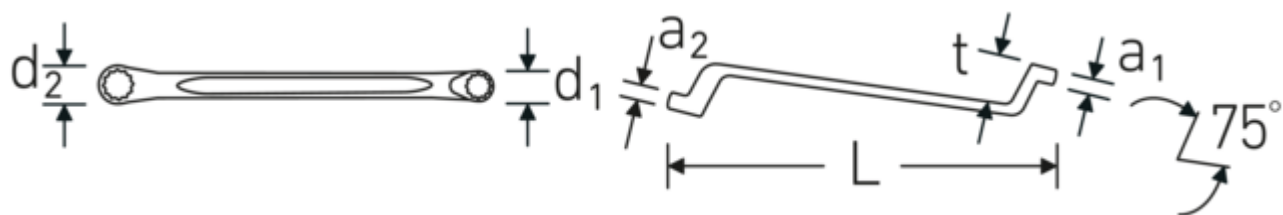

Dobbelt ringnøgle

StahlwilleSTABIL® 20

Art. nr. 41042224

GTIN 4018754021055

Model StahlwilleSTABIL 20 22 x 24

Betegnelse.

Doppeltringnøgle StahlwilleSTABIL Str. 22 x 24 mm L.330mm

Egenskaber.

StahlwilleSTABIL®

- dybforkrøppet
- DIN 838/ISO 10104
- Chrome Alloy Steel, forkromet

Fordele.

dybt forkrøppet

Teknologier og funktioner.

Anti-Slip-Drive

Den specielle AS-Drive profil muliggør høj kraftoverførsel til skruernes og boltens flader uden at beskadige dem. Dette forhindrer også, at skruehovedet rives af.

Tyndvæggede ringe

Vores ringes tynde vægddiameter gør det nemmere at arbejde på trange steder. Ringsiderne er højere end standardmøtrikker, hvilket forhindrer fastklemning.

Teknisk tegning.

Tekniske egenskaber.

a1	14 mm
a2	14 mm
Udgangsprofil	Dobbeltsekskant AS-drive
d1	32,1 mm
d2	34,7 mm
Længde mm. (L)	330 mm
Nøglestørrelse 1 [mm.]	22 mm
Ringposition	75 °
Nøglestørrelse 2 [mm.]	24 mm
t	34 mm

Logistiske data.