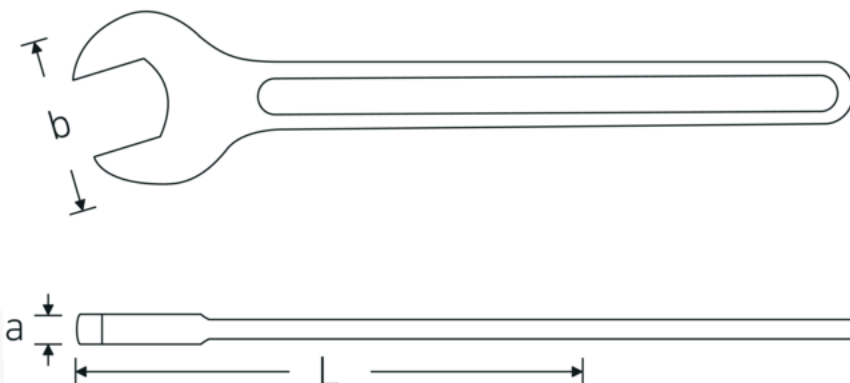

Enkele steeksleutel, metrisch

4004

Artikelnr. **40040550**
GTIN **4018754018383**
Model **4004 55**

Aanwijzing.

Enkele steeksleutel Maat 55mm L.457mm

Eigenschappen.

- DIN 894 tot 85 mm
- gelegeerd staal, staalgrijs

Voordelen.

DIN 894 tot en met 85 mm

Technische tekening.

Technische kenmerken.

a 18 mm
Breedte mm (b) 112 mm

Logistieke gegevens.

Diepte mm (IFS) 457
Breedte mm (IFS) 110

DIN	DIN 894	Hoogte mm (IFS)	19
Lengte mm (L)	457 mm	Lengte (verpakt, mm)	457
Flatbreedte 1 [mm]	55 mm	Breedte (verpakt, mm)	110
		Hoogte (verpakt, mm)	19
		Volume (verpakt, dm3)	0.95513 dm3
		Artikelnr.	40040550
		Gewicht (bruto, KG)	1,260
		Gewicht PAP (KG)	0,000
		Gewicht PVC (KG)	0,000
		GTIN	4018754018383
		Land van oorsprong AWR	GERMANY
		Regio van oorsprong	Nordrhein-Westfalen
		WEEE/ElektroG	nicht ear-pflichtig
		Douanetarief nr.	82041100
		Verpakkingsstandaard	1
		Gewicht (g)	1235 g